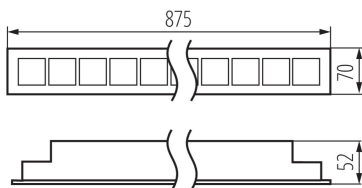

### ÁLTALÁNOS ADATOK:

Szín: fehér

Beszereles helye: szerelés: mennyezeti süllyesztett

Alkalmazás helye: beltéri

Minimális távolság a megvilágított tárgytól: 0,5m

Fényerőszabályozható: nem

Lámpatest világitási iránya: alsórész

Hossz [mm]: 875

Szélesség [mm]: 70

Magasság [mm]: 52

Integrált LED fényforrás: igen

Csatlakozó típusa: önzáró sorkapocs

Alkalmazott vezeték keresztmetszet-tartománya [mm<sup>2</sup>]:

1,5÷2,5

IP védettség fokozat: 20

UGR: <17