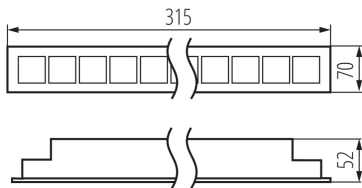

LED lámpatest

5905339370648

ÁLTALÁNOS ADATOK:

Szín: fekete

Beszereles helye: szerelés: mennyezeti süllyesztett

Alkalmazás helye: beltéri

Minimális távolság a megvilágított tárgytól : 0,5m

Fényerőszabályozható: nem

Lámpatest világitási iránya: alsórész

Hossz [mm]: 315

Szélesség [mm]: 70

Magasság [mm]: 52

Integrált LED fényforrás: igen

MŰSZAKI ADATOK:

Névleges feszültség [V]: 220-240 AC

Névleges frekvencia [Hz]: 50

Búra típusa: raszter

Lámpaház anyaga: acél, műanyag

Csatlakozó típusa: önzáró sorkapocs

Alkalmazott vezeték keresztmetszet-tartománya [mm²]:

1,5÷2,5

IP védettség fokozat: 20

UGR: <16

LOGISZTIKAI ADATOK:

Fotometria: adott termék vizsgálatokor elért eredmények.

LED lámpatest

Darabszám gyűjtőcsomagolásban: 1

Nettó egységsúly [g]: 600

Súly [g]: 840

Doboz súlya [kg]: 0.84

KANLUX S.A. (kat 37064) HR-SL-NW-B-PT / Krzywa rozsyłu światła (biegunowo)