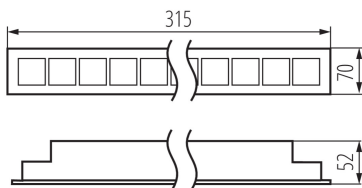

LED lámpatest

5905339370655

ÁLTALÁNOS ADATOK:

Szín: fekete

Beszereles helye: szerelés: mennyezeti süllyesztett

Alkalmazás helye: beltéri

Minimális távolság a megvilágított tárgytól: 0,5m

Fényerőszabályozható: nem

Lámpatest világitási iránya: alsórész

Hossz [mm]: 315

Szélesség [mm]: 70

Magasság [mm]: 52

Integrált LED fényforrás: igen

MŰSZAKI ADATOK:

Névleges feszültség [V]: 220-240 AC

Névleges frekvencia [Hz]: 50

Búra típusa: raszter

Lámpaház anyaga: acél, műanyag

Csatlakozó típusa: önzáró sorkapocs

Alkalmazott vezetékek keresztmetszet-tartománya [mm²]:

1,5÷2,5

IP védettség fokozat: 20

UGR: <17

LOGISZTIKAI ADATOK: