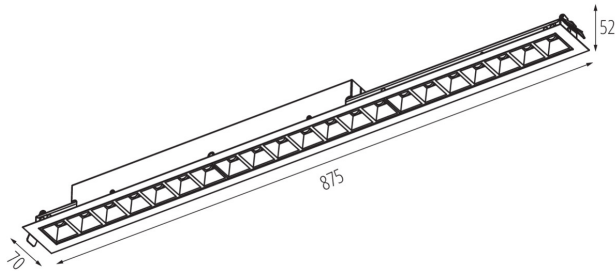

LED lámpatest