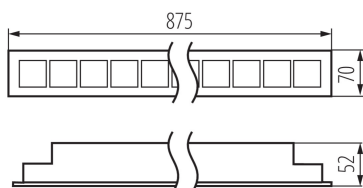

### ÁLTALÁNOS ADATOK:

Szín: fekete

Beszereles helye: szerelés: mennyezeti süllyesztett

Alkalmazás helye: beltéri

Minimális távolság a megvilágított tárgytól: 0,5m

Fényerőszabályozható: nem

Lámpatest világitási iránya: alsórész

Hossz [mm]: 875

Szélesség [mm]: 70

Magasság [mm]: 52

Integrált LED fényforrás: igen

Csatlakozó típusa: önzáró sorkapocs

Alkalmazott vezeték keresztmetszet-tartománya [mm<sup>2</sup>]:

1,5÷2,5

IP védettség fokozat: 20

UGR: <15