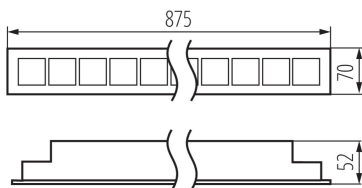

### ÁLTALÁNOS ADATOK:

Szín: fekete

Beszereles helye: szerelés: mennyezeti süllyesztett

Alkalmazás helye: beltéri

Minimális távolság a megvilágított tárgytól : 0,5m

Fényerőszabályozható: nem

Lámpatest világitási iránya: alsórész

Hossz [mm]: 875

Szélesség [mm]: 70

Magasság [mm]: 52

Integrált LED fényforrás: igen

Csatlakozó típusa: önzáró sorkapocs

Alkalmazott vezeték keresztmetszet-tartománya [mm<sup>2</sup>]:

1,5÷2,5

IP védettség fokozat: 20

UGR: <17