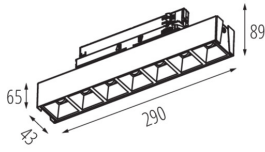

LED lámpatest