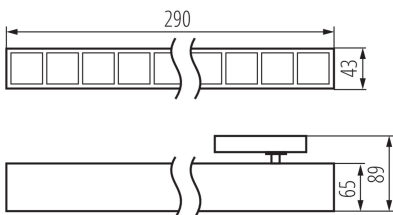

LED lámpatest

5905339371089

A HIERRO a Kanlux gyárban gyártott lámpatestek családja. A minimalista és elegáns forma tökéletesen megfelel a legújabb belsőépítészeti trendeknek. Ez a stílusos megoldás kiválóan alkalmazható általános vagy kiegészítő világításként korszerű irodaházakban, üzletekben, valamint loft típusú helyiségekben. A HIERRO lámpatestek nagy előnye a rendelkezésre álló vezérlési és szerelési lehetőségek sokfélesége, az alacsony UGR, a magas fényhasznosítás, a speciális világítási projektekhez való testreszabás lehetősége és az 5 éves garancia. Ez lehetővé teszi energiahatékony és modern, vonzó fényhatást biztosító világítási rendszerek létrehozását.

ÁLTALÁNOS ADATOK:

Szín: fehér

Beszereles helye: sínre

Alkalmazás helye: beltéri

Minimális távolság a megvilágított tárgytól: 0,5m

Fényerőszabályozható: nem

Lámpatest világítási iránya: alsórész

Hossz [mm]: 290

Szélesség [mm]: 43

Magasság [mm]: 89

Integrált LED fényforrás: igen

MŰSZAKI ADATOK:

Névleges feszültség [V]: 220-240 AC

Névleges frekvencia [Hz]: 50

Maximális teljesítmény [W]: 9

Áramütés elleni védelmi osztály: II

Búra anyaga: műanyag

Dióda típusa: LED SMD

Fényáram [lm]: 1150

Fényforrás színe: meleg fehér

A korrelált színhőmérséklet [K]: 3000

Színkonzisztencia MacAdam-féle ellipszisekben: ≤6

Színvisszaadási index: 80

Élettartam [h]: 50000

Fényáram-stabilitás a névleges élettartam végén: L90B10

Bekapcs/kikapcs ciklusok száma: ≥30000

Sugárzási szög [°]: X60/Y60

Lámpa fényereje [lm/W]: 128

Környezeti hőmérséklet-tartomány, melynek a termék ki lehet téve [° C]: 5÷25

Létrehozás dátuma: 20.02.2024, 21:57

Fenntartjuk a műszaki változtatások bevezetésének jogát. A jelen anyagban található adatok jogi szempontból nem kötelező érvényűek.

Fotometria: adott termék vizsgálatakor elért eredmények.