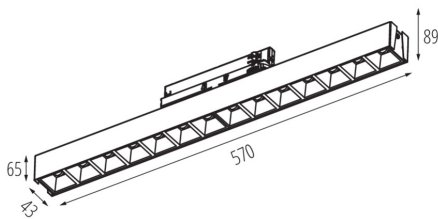

LED lámpatest