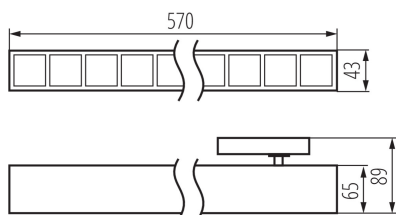

LED lámpatest

5905339371102

A HIERRO a Kanlux gyárban gyártott lámpatestek családja. A minimalista és elegáns forma tökéletesen megfelel a legújabb belsőépítészeti trendeknek. Ez a stílusos megoldás kiválóan alkalmazható általános vagy kiegészítő világításként korszerű irodaházakban, üzletekben, valamint loft típusú helyiségekben. A HIERRO lámpatestek nagy előnye a rendelkezésre álló vezérlési és szerelési lehetőségek sokfélesége, az alacsony UGR, a magas fényhasznosítás, a speciális világítási projektekhez való testreszabás lehetősége és az 5 éves garancia. Ez lehetővé teszi energiahatékony és modern, vonzó fényhatást biztosító világítási rendszerek létrehozását.

ÁLTALÁNOS ADATOK:

Szín: fehér

Beszereles helye: sínre

Alkalmazás helye: beltéri

Minimális távolság a megvilágított tárgytól: 0,5m

Fényerőszabályozható: nem

Lámpatest világítási iránya: alsórész

Hossz [mm]: 570

Szélesség [mm]: 43

Magasság [mm]: 89

Integrált LED fényforrás: igen

MŰSZAKI ADATOK:

Névleges feszültség [V]: 220-240 AC

Névleges frekvencia [Hz]: 50

Maximális teljesítmény [W]: 23

Áramütés elleni védelmi osztály: II

Búra anyaga: műanyag

Dióda típusa: LED SMD

Fényáram [lm]: 2850

Fényforrás színe: meleg fehér

A korrelált színhőmérséklet [K]: 3000

Színkonzisztencia MacAdam-féle ellipszisekben: ≤6

Színvisszaadási index: 80

Élettartam [h]: 50000

Fényáram-stabilitás a névleges élettartam végén: L90B10

Bekapcs/kikapcs ciklusok száma: ≥30000

Sugárzási szög [°]: X60/Y60

Lámpa fényereje [lm/W]: 124

Környezeti hőmérséklet-tartomány, melynek a termék ki lehet téve [° C]: 5÷25