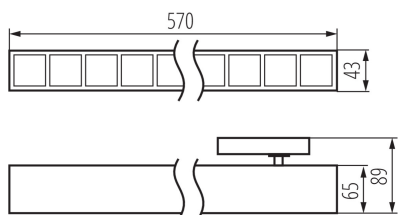

LED lámpatest

5905339371119

A HIERRO a Kanlux gyárban gyártott lámpatestek családja. A minimalista és elegáns forma tökéletesen megfelel a legújabb belsőépítészeti trendeknek. Ez a stílusos megoldás kiválóan alkalmazható általános vagy kiegészítő világításként korszerű irodaházakban, üzletekben, valamint loft típusú helyiségekben. A HIERRO lámpatestek nagy előnye a rendelkezésre álló vezérlési és szerelési lehetőségek sokfélesége, az alacsony UGR, a magas fényhasznosítás, a speciális világítási projektekhez való testreszabás lehetősége és az 5 éves garancia. Ez lehetővé teszi energiahatékony és modern, vonzó fényhatást biztosító világítási rendszerek létrehozását.

ÁLTALÁNOS ADATOK:

Szín: fehér

Beszereles helye: sínre

Alkalmazás helye: beltéri

Minimális távolság a megvilágított tárgytól: 0,5m

Fényerőszabályozható: nem

Lámpatest világítási iránya: alsórész

Hossz [mm]: 570

Szélesség [mm]: 43

Magasság [mm]: 89

Integrált LED fényforrás: igen

MŰSZAKI ADATOK:

Névleges feszültség [V]: 220-240 AC

Névleges frekvencia [Hz]: 50

Maximális teljesítmény [W]: 28

Áramütés elleni védelmi osztály: II

Búra anyaga: műanyag

Dióda típusa: LED SMD

Fényáram [lm]: 3300

Fényforrás színe: meleg fehér

A korrelált színhőmérséklet [K]: 3000

Színkonzisztencia MacAdam-féle ellipszisekben: ≤6

Színvisszaadási index: 80

Élettartam [h]: 50000

Fényáram-stabilitás a névleges élettartam végén: L90B10

Bekapcs/kikapcs ciklusok száma: ≥30000

Sugárzási szög [°]: X60/Y60

Lámpa fényereje [lm/W]: 118

Környezeti hőmérséklet-tartomány, melynek a termék ki lehet téve [° C]: 5÷25