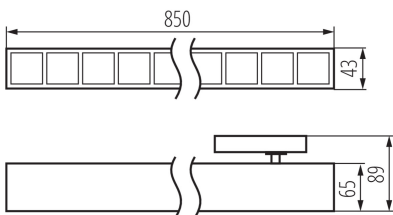

LED lámpatest

5905339371140

A HIERRO a Kanlux gyárban gyártott lámpatestek családja. A minimalista és elegáns forma tökéletesen megfelel a legújabb belsőépítészeti trendeknek. Ez a stílusos megoldás kiválóan alkalmazható általános vagy kiegészítő világításként korszerű irodaházakban, üzletekben, valamint loft típusú helyiségekben. A HIERRO lámpatestek nagy előnye a rendelkezésre álló vezérlési és szerelési lehetőségek sokfélesége, az alacsony UGR, a magas fényhasznosítás, a speciális világítási projektekhez való testreszabás lehetősége és az 5 éves garancia. Ez lehetővé teszi energiahatékony és modern, vonzó fényhatást biztosító világítási rendszerek létrehozását.

ÁLTALÁNOS ADATOK:

Szín: fehér

Beszereles helye: sínre

Alkalmazás helye: beltéri

Minimális távolság a megvilágított tárgytól: 0,5m

Fényerőszabályozható: nem

Lámpatest világítási iránya: alsórész

Hossz [mm]: 850

Szélesség [mm]: 43

Magasság [mm]: 89

Integrált LED fényforrás: igen

MŰSZAKI ADATOK:

Névleges feszültség [V]: 220-240 AC

Névleges frekvencia [Hz]: 50

Maximális teljesítmény [W]: 42

Áramütés elleni védelmi osztály: II

Búra anyaga: műanyag

Dióda típusa: LED SMD

Fényáram [lm]: 4950

Fényforrás színe: meleg fehér

A korrelált színhőmérséklet [K]: 3000

Színkonzisztencia MacAdam-féle ellipszisekben: ≤6

Színvisszaadási index: 80

Élettartam [h]: 50000

Fényáram-stabilitás a névleges élettartam végén: L90B10

Bekapcs/kikapcs ciklusok száma: ≥30000

Sugárzási szög [°]: X60/Y60

Lámpa fényereje [lm/W]: 118

Környezeti hőmérséklet-tartomány, melynek a termék ki lehet téve [° C]: 5÷25

Létrehozás dátuma: 20.02.2024, 20:24

Fenntartjuk a műszaki változtatások bevezetésének jogát. A jelen anyagban található adatok jogi szempontból nem kötelező érvényűek.

Fotometria: adott termék vizsgálatakor elért eredmények.