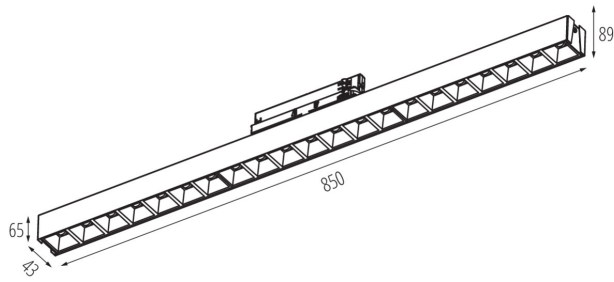

37114 HR-LH-WW-W-RM

LED lámpatest