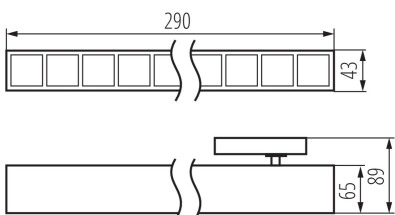

LED lámpatest

5905339371157

A HIERRO a Kanlux gyárban gyártott lámpatestek családja. A minimalista és elegáns forma tökéletesen megfelel a legújabb belsőépítészeti trendeknek. Ez a stílusos megoldás kiválóan alkalmazható általános vagy kiegészítő világításként korszerű irodaházakban, üzletekben, valamint loft típusú helyiségekben. A HIERRO lámpatestek nagy előnye a rendelkezésre álló vezérlési és szerelési lehetőségek sokfélesége, az alacsony UGR, a magas fényhasznosítás, a speciális világítási projektekhez való testreszabás lehetősége és az 5 éves garancia. Ez lehetővé teszi energiahatékony és modern, vonzó fényhatást biztosító világítási rendszerek létrehozását.

ÁLTALÁNOS ADATOK:

Szín: fekete

Beszereles helye: sínre

Alkalmazás helye: beltéri

Minimális távolság a megvilágított tárgytól: 0,5m

Fényerőszabályozható: nem

Lámpatest világítási iránya: alsórész

Hossz [mm]: 290

Szélesség [mm]: 43

Magasság [mm]: 89

Integrált LED fényforrás: igen

MŰSZAKI ADATOK:

Névleges feszültség [V]: 220-240 AC

Névleges frekvencia [Hz]: 50

Maximális teljesítmény [W]: 9

Áramütés elleni védelmi osztály: II

Búra anyaga: műanyag

Dióda típusa: LED SMD

Fényáram [lm]: 1050

Fényforrás színe: meleg fehér

A korrelált színhőmérséklet [K]: 3000

Színkonzisztencia MacAdam-féle ellipszisekben: ≤6

Színvisszaadási index: 80

Élettartam [h]: 50000

Fényáram-stabilitás a névleges élettartam végén: L90B10

Bekapcs/kikapcs ciklusok száma: ≥30000

Sugárzási szög [°]: X60/Y60

Lámpa fényereje [lm/W]: 117

Környezeti hőmérséklet-tartomány, melynek a termék ki lehet téve [° C]: 5÷25