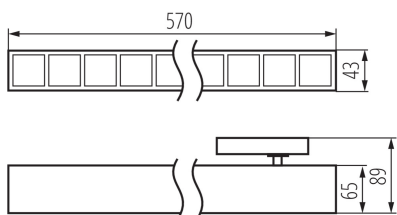

LED lámpatest

5905339371188

A HIERRO a Kanlux gyárban gyártott lámpatestek családja. A minimalista és elegáns forma tökéletesen megfelel a legújabb belsőépítészeti trendeknek. Ez a stílusos megoldás kiválóan alkalmazható általános vagy kiegészítő világításként korszerű irodaházakban, üzletekben, valamint loft típusú helyiségekben. A HIERRO lámpatestek nagy előnye a rendelkezésre álló vezérlési és szerelési lehetőségek sokfélesége, az alacsony UGR, a magas fényhasznosítás, a speciális világítási projektekhez való testreszabás lehetősége és az 5 éves garancia. Ez lehetővé teszi energiahatékony és modern, vonzó fényhatást biztosító világítási rendszerek létrehozását.

ÁLTALÁNOS ADATOK:

Szín: fekete

Beszereles helye: sínre

Alkalmazás helye: beltéri

Minimális távolság a megvilágított tárgytól: 0,5m

Fényerőszabályozható: nem

Lámpatest világítási iránya: alsórész

Hossz [mm]: 570

Szélesség [mm]: 43

Magasság [mm]: 89

Integrált LED fényforrás: igen

MŰSZAKI ADATOK:

Névleges feszültség [V]: 220-240 AC

Névleges frekvencia [Hz]: 50

Maximális teljesítmény [W]: 28

Áramütés elleni védelmi osztály: II

Búra anyaga: műanyag

Dióda típusa: LED SMD

Fényáram [lm]: 2900

Fényforrás színe: meleg fehér

A korrelált színhőmérséklet [K]: 3000

Színkonzisztencia MacAdam-féle ellipszisekben: ≤6

Színvisszaadási index: 80

Élettartam [h]: 50000

Fényáram-stabilitás a névleges élettartam végén: L90B10

Bekapcs/kikapcs ciklusok száma: ≥30000

Sugárzási szög [°]: X60/Y60

Lámpa fényereje [lm/W]: 104

Környezeti hőmérséklet-tartomány, melynek a termék ki lehet téve [° C]: 5÷25