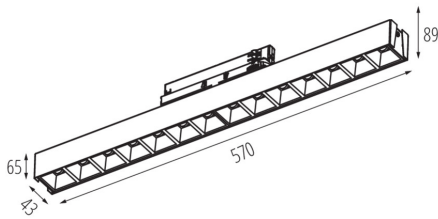

LED lámpatest