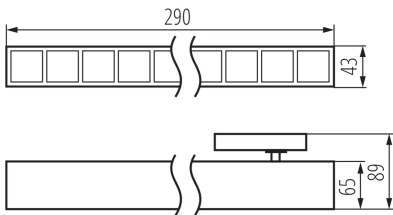

LED lámpatest

5905339371225

A HIERRO a Kanlux gyárban gyártott lámpatestek családja. A minimalista és elegáns forma tökéletesen megfelel a legújabb belsőépítészeti trendeknek. Ez a stílusos megoldás kiválóan alkalmazható általános vagy kiegészítő világításként korszerű irodaházakban, üzletekben, valamint loft típusú helyiségekben. A HIERRO lámpatestek nagy előnye a rendelkezésre álló vezérlési és szerelési lehetőségek sokfélesége, az alacsony UGR, a magas fényhasznosítás, a speciális világítási projektekhez való testreszabás lehetősége és az 5 éves garancia. Ez lehetővé teszi energiahatékony és modern, vonzó fényhatást biztosító világítási rendszerek létrehozását.

ÁLTALÁNOS ADATOK:

Szín: fehér

Beszereles helye: sínre

Alkalmazás helye: beltéri

Minimális távolság a megvilágított tárgytól: 0,5m

Fényerőszabályozható: nem

Lámpatest világítási iránya: alsórész

Hossz [mm]: 290

Szélesség [mm]: 43

Magasság [mm]: 89

Integrált LED fényforrás: igen

MŰSZAKI ADATOK:

Névleges feszültség [V]: 220-240 AC

Névleges frekvencia [Hz]: 50

Maximális teljesítmény [W]: 9

Áramütés elleni védelmi osztály: II

Búra anyaga: műanyag

Dióda típusa: LED SMD

Fényáram [lm]: 1200

A korrelált színhőmérséklet [K]: 3500

Színkonzisztencia MacAdam-féle ellipszisekben: ≤6

Színvisszaadási index: 80

Élettartam [h]: 50000

Fényáram-stabilitás a névleges élettartam végén: L90B10

Bekapcs/kikapcs ciklusok száma: ≥30000

Sugárzási szög [°]: X60/Y60

Lámpa fényereje [lm/W]: 133

Környezeti hőmérséklet-tartomány, melynek a termék ki lehet téve [° C]: 5÷25

Búra típusa: raszter

Létrehozás dátuma: 20.02.2024, 21:51

Fenntartjuk a műszaki változtatások bevezetésének jogát. A jelen anyagban található adatok jogi szempontból nem kötelező érvényűek.

Fotometria: adott termék vizsgálatakor elért eredmények.