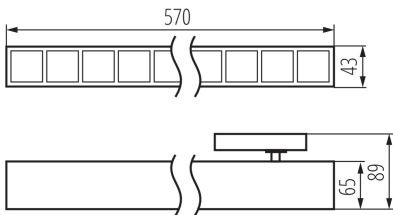

LED lámpatest

5905339371249

A HIERRO a Kanlux gyárban gyártott lámpatestek családja. A minimalista és elegáns forma tökéletesen megfelel a legújabb belsőépítészeti trendeknek. Ez a stílusos megoldás kiválóan alkalmazható általános vagy kiegészítő világításként korszerű irodaházakban, üzletekben, valamint loft típusú helyiségekben. A HIERRO lámpatestek nagy előnye a rendelkezésre álló vezérlési és szerelési lehetőségek sokfélesége, az alacsony UGR, a magas fényhasznosítás, a speciális világítási projektekhez való testreszabás lehetősége és az 5 éves garancia. Ez lehetővé teszi energiahatékony és modern, vonzó fényhatást biztosító világítási rendszerek létrehozását.

ÁLTALÁNOS ADATOK:

Szín: fehér

Beszereles helye: sínre

Alkalmazás helye: beltéri

Minimális távolság a megvilágított tárgytól: 0,5m

Fényerőszabályozható: nem

Lámpatest világítási iránya: alsórész

Hossz [mm]: 570

Szélesség [mm]: 43

Magasság [mm]: 89

Integrált LED fényforrás: igen

MŰSZAKI ADATOK:

Névleges feszültség [V]: 220-240 AC

Névleges frekvencia [Hz]: 50

Maximális teljesítmény [W]: 23

Áramütés elleni védelmi osztály: II

Búra anyaga: műanyag

Dióda típusa: LED SMD

Fényáram [lm]: 2900

A korrelált színhőmérséklet [K]: 3500

Színkonzisztencia MacAdam-féle ellipszisekben: ≤6

Színvisszaadási index: 80

Élettartam [h]: 50000

Fényáram-stabilitás a névleges élettartam végén: L90B10

Bekapcs/kikapcs ciklusok száma: ≥30000

Sugárzási szög [°]: X60/Y60

Lámpa fényereje [lm/W]: 126

Környezeti hőmérséklet-tartomány, melynek a termék ki lehet téve [° C]: 5÷25

Búra típusa: raszter

Létrehozás dátuma: 20.02.2024, 21:20

Fenntartjuk a műszaki változtatások bevezetésének jogát. A jelen anyagban található adatok jogi szempontból nem kötelező érvényűek.

Fotometria: adott termék vizsgálatakor elért eredmények.