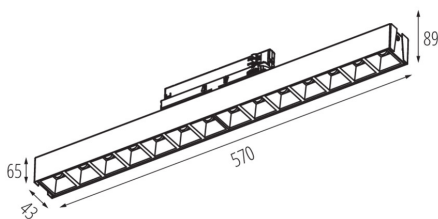

LED lámpatest