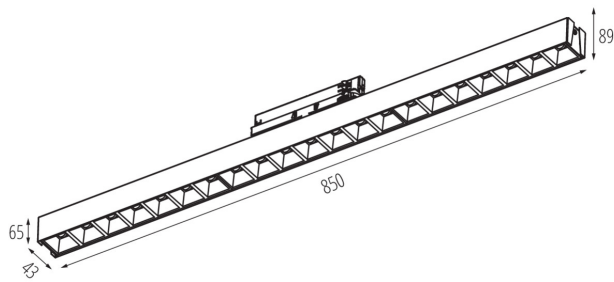

LED lámpatest