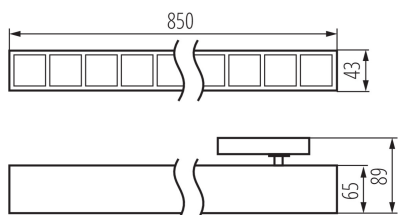

LED lámpatest

5905339371263

A HIERRO a Kanlux gyárban gyártott lámpatestek családja. A minimalista és elegáns forma tökéletesen megfelel a legújabb belsőépítészeti trendeknek. Ez a stílusos megoldás kiválóan alkalmazható általános vagy kiegészítő világításként korszerű irodaházakban, üzletekben, valamint loft típusú helyiségekben. A HIERRO lámpatestek nagy előnye a rendelkezésre álló vezérlési és szerelési lehetőségek sokfélesége, az alacsony UGR, a magas fényhasznosítás, a speciális világítási projektekhez való testreszabás lehetősége és az 5 éves garancia. Ez lehetővé teszi energiahatékony és modern, vonzó fényhatást biztosító világítási rendszerek létrehozását.

ÁLTALÁNOS ADATOK:

Szín: fehér

Beszereles helye: sínre

Alkalmazás helye: beltéri

Minimális távolság a megvilágított tárgytól: 0,5m

Fényerőszabályozható: nem

Lámpatest világítási iránya: alsórész

Hossz [mm]: 850

Szélesség [mm]: 43

Magasság [mm]: 89

Integrált LED fényforrás: igen

MŰSZAKI ADATOK:

Névleges feszültség [V]: 220-240 AC

Névleges frekvencia [Hz]: 50

Maximális teljesítmény [W]: 23

Áramütés elleni védelmi osztály: II

Búra anyaga: műanyag

Dióda típusa: LED SMD

Fényáram [lm]: 3050

A korrelált színhőmérséklet [K]: 3500

Színkonzisztencia MacAdam-féle ellipszisekben: ≤6

Színvisszaadási index: 80

Élettartam [h]: 50000

Fényáram-stabilitás a névleges élettartam végén: L90B10

Bekapcs/kikapcs ciklusok száma: ≥30000

Sugárzási szög [°]: X60/Y60

Lámpa fényereje [lm/W]: 133

Környezeti hőmérséklet-tartomány, melynek a termék ki lehet téve [° C]: 5÷25

Búra típusa: raszter

Létrehozás dátuma: 20.02.2024, 20:32

Fenntartjuk a műszaki változtatások bevezetésének jogát. A jelen anyagban található adatok jogi szempontból nem kötelező érvényűek.

Fotometria: adott termék vizsgálatakor elért eredmények.