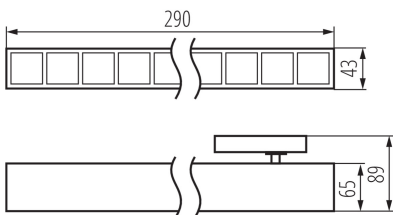

LED lámpatest

5905339371294

A HIERRO a Kanlux gyárban gyártott lámpatestek családja. A minimalista és elegáns forma tökéletesen megfelel a legújabb belsőépítészeti trendeknek. Ez a stílusos megoldás kiválóan alkalmazható általános vagy kiegészítő világításként korszerű irodaházakban, üzletekben, valamint loft típusú helyiségekben. A HIERRO lámpatestek nagy előnye a rendelkezésre álló vezérlési és szerelési lehetőségek sokfélesége, az alacsony UGR, a magas fényhasznosítás, a speciális világítási projektekhez való testreszabás lehetősége és az 5 éves garancia. Ez lehetővé teszi energiahatékony és modern, vonzó fényhatást biztosító világítási rendszerek létrehozását.

ÁLTALÁNOS ADATOK:

Szín: fekete

Beszereles helye: sínre

Alkalmazás helye: beltéri

Minimális távolság a megvilágított tárgytól: 0,5m

Fényerőszabályozható: nem

Lámpatest világítási iránya: alsórész

Hossz [mm]: 290

Szélesség [mm]: 43

Magasság [mm]: 89

Integrált LED fényforrás: igen

MŰSZAKI ADATOK:

Névleges feszültség [V]: 220-240 AC

Névleges frekvencia [Hz]: 50

Maximális teljesítmény [W]: 9

Áramütés elleni védelmi osztály: II

Búra anyaga: műanyag

Dióda típusa: LED SMD

Fényáram [lm]: 1050

A korrelált színhőmérséklet [K]: 3500

Színkonzisztencia MacAdam-féle ellipszisekben: ≤6

Színvisszaadási index: 80

Élettartam [h]: 50000

Fényáram-stabilitás a névleges élettartam végén: L90B10

Bekapcs/kikapcs ciklusok száma: ≥30000

Sugárzási szög [°]: X60/Y60

Lámpa fényereje [lm/W]: 117

Környezeti hőmérséklet-tartomány, melynek a termék ki lehet téve [° C]: 5÷25

Búra típusa: raszter