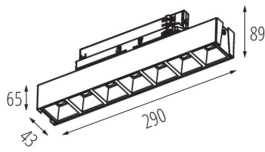

LED lámpatest