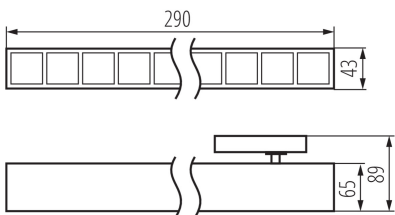

LED lámpatest

5905339371300

A HIERRO a Kanlux gyárban gyártott lámpatestek családja. A minimalista és elegáns forma tökéletesen megfelel a legújabb belsőépítészeti trendeknek. Ez a stílusos megoldás kiválóan alkalmazható általános vagy kiegészítő világításként korszerű irodaházakban, üzletekben, valamint loft típusú helyiségekben. A HIERRO lámpatestek nagy előnye a rendelkezésre álló vezérlési és szerelési lehetőségek sokfélesége, az alacsony UGR, a magas fényhasznosítás, a speciális világítási projektekhez való testreszabás lehetősége és az 5 éves garancia. Ez lehetővé teszi energiahatékony és modern, vonzó fényhatást biztosító világítási rendszerek létrehozását.

ÁLTALÁNOS ADATOK:

Szín: fekete

Beszereles helye: sínre

Alkalmazás helye: beltéri

Minimális távolság a megvilágított tárgytól: 0,5m

Fényerőszabályozható: nem

Lámpatest világítási iránya: alsórész

Hossz [mm]: 290

Szélesség [mm]: 43

Magasság [mm]: 89

Integrált LED fényforrás: igen

MŰSZAKI ADATOK:

Névleges feszültség [V]: 220-240 AC

Névleges frekvencia [Hz]: 50

Maximális teljesítmény [W]: 14

Áramütés elleni védelmi osztály: II

Búra anyaga: műanyag

Dióda típusa: LED SMD

Fényáram [lm]: 1500

A korrelált színhőmérséklet [K]: 3500

Színkonzisztencia MacAdam-féle ellipszisekben: ≤ 6

Színvisszaadási index: 80

Élettartam [h]: 50000

Fényáram-stabilitás a névleges élettartam végén: L90B10

Bekapcs/kikapcs ciklusok száma: ≥ 30000

Sugárzási szög [°]: X60/Y60

Lámpa fényereje [lm/W]: 107

Környezeti hőmérséklet-tartomány, melynek a termék ki lehet téve [° C]: 5÷25

Búra típusa: raszter

Létrehozás dátuma: 20.02.2024, 21:34

Fenntartjuk a műszaki változtatások bevezetésének jogát. A jelen anyagban található adatok jogi szempontból nem kötelező érvényűek.

Fotometria: adott termék vizsgálatakor elért eredmények.