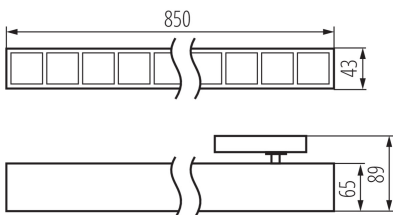

LED lámpatest

5905339371331

A HIERRO a Kanlux gyárban gyártott lámpatestek családja. A minimalista és elegáns forma tökéletesen megfelel a legújabb belsőépítészeti trendeknek. Ez a stílusos megoldás kiválóan alkalmazható általános vagy kiegészítő világításként korszerű irodaházakban, üzletekben, valamint loft típusú helyiségekben. A HIERRO lámpatestek nagy előnye a rendelkezésre álló vezérlési és szerelési lehetőségek sokfélesége, az alacsony UGR, a magas fényhasznosítás, a speciális világítási projektekhez való testreszabás lehetősége és az 5 éves garancia. Ez lehetővé teszi energiahatékony és modern, vonzó fényhatást biztosító világítási rendszerek létrehozását.

ÁLTALÁNOS ADATOK:

Szín: fekete

Beszereles helye: sínre

Alkalmazás helye: beltéri

Minimális távolság a megvilágított tárgytól: 0,5m

Fényerőszabályozható: nem

Lámpatest világítási iránya: alsórész

Hossz [mm]: 850

Szélesség [mm]: 43

Magasság [mm]: 89

Integrált LED fényforrás: igen

MŰSZAKI ADATOK:

Névleges feszültség [V]: 220-240 AC

Névleges frekvencia [Hz]: 50

Maximális teljesítmény [W]: 23

Áramütés elleni védelmi osztály: II

Búra anyaga: műanyag

Dióda típusa: LED SMD

Fényáram [lm]: 2700

A korrelált színhőmérséklet [K]: 3500

Színkonzisztencia MacAdam-féle ellipszisekben: ≤6

Színvisszaadási index: 80

Élettartam [h]: 50000

Fényáram-stabilitás a névleges élettartam végén: L90B10

Bekapcs/kikapcs ciklusok száma: ≥30000

Sugárzási szög [°]: X60/Y60

Lámpa fényereje [lm/W]: 117

Környezeti hőmérséklet-tartomány, melynek a termék ki lehet téve [° C]: 5÷25

Búra típusa: raszter

Létrehozás dátuma: 20.02.2024, 20:30

Fenntartjuk a műszaki változtatások bevezetésének jogát. A jelen anyagban található adatok jogi szempontból nem kötelező érvényűek.

Fotometria: adott termék vizsgálatakor elért eredmények.