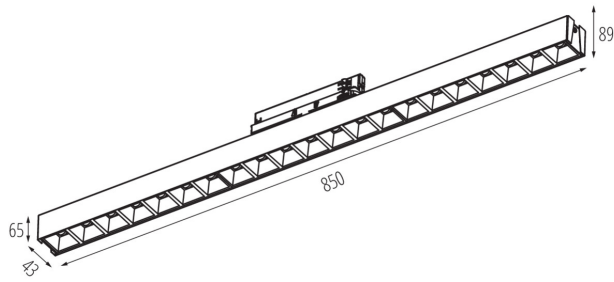

LED lámpatest