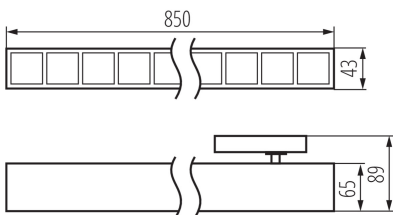

LED lámpatest

5905339371348

A HIERRO a Kanlux gyárban gyártott lámpatestek családja. A minimalista és elegáns forma tökéletesen megfelel a legújabb belsőépítészeti trendeknek. Ez a stílusos megoldás kiválóan alkalmazható általános vagy kiegészítő világításként korszerű irodaházakban, üzletekben, valamint loft típusú helyiségekben. A HIERRO lámpatestek nagy előnye a rendelkezésre álló vezérlési és szerelési lehetőségek sokfélesége, az alacsony UGR, a magas fényhasznosítás, a speciális világítási projektekhez való testreszabás lehetősége és az 5 éves garancia. Ez lehetővé teszi energiahatékony és modern, vonzó fényhatást biztosító világítási rendszerek létrehozását.

ÁLTALÁNOS ADATOK:

Szín: fekete

Beszereles helye: sínre

Alkalmazás helye: beltéri

Minimális távolság a megvilágított tárgytól: 0,5m

Fényerőszabályozható: nem

Lámpatest világítási iránya: alsórész

Hossz [mm]: 850

Szélesség [mm]: 43

Magasság [mm]: 89

Integrált LED fényforrás: igen

MŰSZAKI ADATOK:

Névleges feszültség [V]: 220-240 AC

Névleges frekvencia [Hz]: 50

Maximális teljesítmény [W]: 32

Áramütés elleni védelmi osztály: II

Búra anyaga: műanyag

Dióda típusa: LED SMD

Fényáram [lm]: 3650

A korrelált színhőmérséklet [K]: 3500

Színkonzisztencia MacAdam-féle ellipszisekben: ≤ 6

Színvisszaadási index: 80

Élettartam [h]: 50000

Fényáram-stabilitás a névleges élettartam végén: L90B10

Bekapcs/kikapcs ciklusok száma: ≥ 30000

Sugárzási szög [°]: X60/Y60

Lámpa fényereje [lm/W]: 114

Környezeti hőmérséklet-tartomány, melynek a termék ki lehet téve [° C]: 5÷25

Búra típusa: raszter

Létrehozás dátuma: 20.02.2024, 20:48

Fenntartjuk a műszaki változtatások bevezetésének jogát. A jelen anyagban található adatok jogi szempontból nem kötelező érvényűek.

Fotometria: adott termék vizsgálatakor elért eredmények.