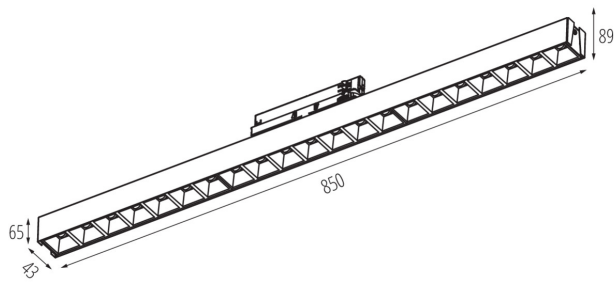

LED lámpatest