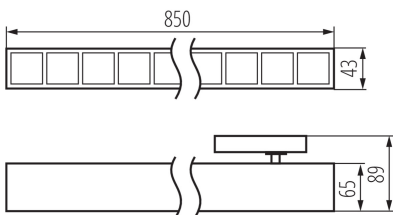

LED lámpatest

5905339371355

A HIERRO a Kanlux gyárban gyártott lámpatestek családja. A minimalista és elegáns forma tökéletesen megfelel a legújabb belsőépítészeti trendeknek. Ez a stílusos megoldás kiválóan alkalmazható általános vagy kiegészítő világításként korszerű irodaházakban, üzletekben, valamint loft típusú helyiségekben. A HIERRO lámpatestek nagy előnye a rendelkezésre álló vezérlési és szerelési lehetőségek sokfélesége, az alacsony UGR, a magas fényhasznosítás, a speciális világítási projektekhez való testreszabás lehetősége és az 5 éves garancia. Ez lehetővé teszi energiahatékony és modern, vonzó fényhatást biztosító világítási rendszerek létrehozását.

ÁLTALÁNOS ADATOK:

Szín: fekete

Beszereles helye: sínre

Alkalmazás helye: beltéri

Minimális távolság a megvilágított tárgytól: 0,5m

Fényerőszabályozható: nem

Lámpatest világítási iránya: alsórész

Hossz [mm]: 850

Szélesség [mm]: 43

Magasság [mm]: 89

Integrált LED fényforrás: igen

MŰSZAKI ADATOK:

Névleges feszültség [V]: 220-240 AC

Névleges frekvencia [Hz]: 50

Maximális teljesítmény [W]: 42

Áramütés elleni védelmi osztály: II

Búra anyaga: műanyag

Dióda típusa: LED SMD

Fényáram [lm]: 4500

A korrelált színhőmérséklet [K]: 3500

Színkonzisztencia MacAdam-féle ellipszisekben: ≤6

Színvisszaadási index: 80

Élettartam [h]: 50000

Fényáram-stabilitás a névleges élettartam végén: L90B10

Bekapcs/kikapcs ciklusok száma: ≥30000

Sugárzási szög [°]: X60/Y60

Lámpa fényereje [lm/W]: 107

Környezeti hőmérséklet-tartomány, melynek a termék ki lehet téve [° C]: 5÷25

Búra típusa: raszter

Létrehozás dátuma: 20.02.2024, 20:17

Fenntartjuk a műszaki változtatások bevezetésének jogát. A jelen anyagban található adatok jogi szempontból nem kötelező érvényűek.

Fotometria: adott termék vizsgálatakor elért eredmények.