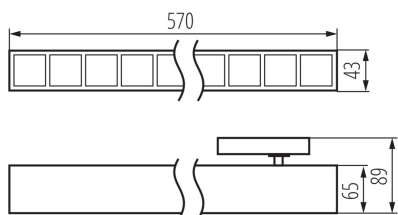

LED lámpatest

5905339371386

A HIERRO a Kanlux gyárban gyártott lámpatestek családja. A minimalista és elegáns forma tökéletesen megfelel a legújabb belsőépítészeti trendeknek. Ez a stílusos megoldás kiválóan alkalmazható általános vagy kiegészítő világításként korszerű irodaházakban, üzletekben, valamint loft típusú helyiségekben. A HIERRO lámpatestek nagy előnye a rendelkezésre álló vezérlési és szerelési lehetőségek sokfélesége, az alacsony UGR, a magas fényhasznosítás, a speciális világítási projektekhez való testreszabás lehetősége és az 5 éves garancia. Ez lehetővé teszi energiahatékony és modern, vonzó fényhatást biztosító világítási rendszerek létrehozását.

ÁLTALÁNOS ADATOK:

Szín: fehér

Beszereles helye: sínre

Alkalmazás helye: beltéri

Minimális távolság a megvilágított tárgytól: 0,5m

Fényerőszabályozható: nem

Lámpatest világítási iránya: alsórész

Hossz [mm]: 570

Szélesség [mm]: 43

Magasság [mm]: 89

Integrált LED fényforrás: igen

MŰSZAKI ADATOK:

Névleges feszültség [V]: 220-240 AC

Névleges frekvencia [Hz]: 50

Maximális teljesítmény [W]: 23

Áramütés elleni védelmi osztály: II

Búra anyaga: műanyag

Dióda típusa: LED SMD

Fényáram [lm]: 3000

Fényforrás színe: fehér

A korrelált színhőmérséklet [K]: 4000

Színkonzisztencia MacAdam-féle ellipszisekben: ≤6

Színvisszaadási index: 80

Élettartam [h]: 50000

Fényáram-stabilitás a névleges élettartam végén: L90B10

Bekapcs/kikapcs ciklusok száma: ≥30000

Sugárzási szög [°]: X60/Y60

Lámpa fényereje [lm/W]: 130

Környezeti hőmérséklet-tartomány, melynek a termék ki lehet téve [° C]: 5÷25