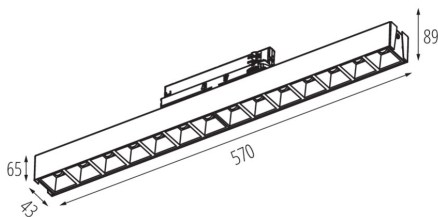

LED lámpatest