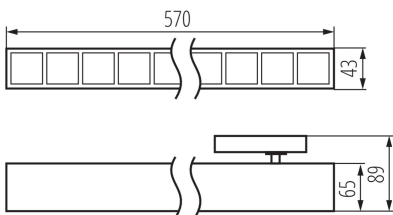

LED lámpatest

5905339371393

A HIERRO a Kanlux gyárban gyártott lámpatestek családja. A minimalista és elegáns forma tökéletesen megfelel a legújabb belsőépítészeti trendeknek. Ez a stílusos megoldás kiválóan alkalmazható általános vagy kiegészítő világításként korszerű irodaházakban, üzletekben, valamint loft típusú helyiségekben. A HIERRO lámpatestek nagy előnye a rendelkezésre álló vezérlési és szerelési lehetőségek sokfélesége, az alacsony UGR, a magas fényhasznosítás, a speciális világítási projektekhez való testreszabás lehetősége és az 5 éves garancia. Ez lehetővé teszi energiahatékony és modern, vonzó fényhatást biztosító világítási rendszerek létrehozását.

ÁLTALÁNOS ADATOK:

Szín: fehér

Beszereles helye: sínre

Alkalmazás helye: beltéri

Minimális távolság a megvilágított tárgytól: 0,5m

Fényerőszabályozható: nem

Lámpatest világítási iránya: alsórész

Hossz [mm]: 570

Szélesség [mm]: 43

Magasság [mm]: 89

Integrált LED fényforrás: igen

MŰSZAKI ADATOK:

Névleges feszültség [V]: 220-240 AC

Névleges frekvencia [Hz]: 50

Maximális teljesítmény [W]: 28

Áramütés elleni védelmi osztály: II

Búra anyaga: műanyag

Dióda típusa: LED SMD

Fényáram [lm]: 3450

Fényforrás színe: fehér

A korrelált színhőmérséklet [K]: 4000

Színkonzisztencia MacAdam-féle ellipszisekben: ≤6

Színvisszaadási index: 80

Élettartam [h]: 50000

Fényáram-stabilitás a névleges élettartam végén: L90B10

Bekapcs/kikapcs ciklusok száma: ≥30000

Sugárzási szög [°]: X60/Y60

Lámpa fényereje [lm/W]: 123

Környezeti hőmérséklet-tartomány, melynek a termék ki lehet téve [° C]: 5÷25

Létrehozás dátuma: 20.02.2024, 21:02

Fenntartjuk a műszaki változtatások bevezetésének jogát. A jelen anyagban található adatok jogi szempontból nem kötelező érvényűek.

Fotometria: adott termék vizsgálatakor elért eredmények.