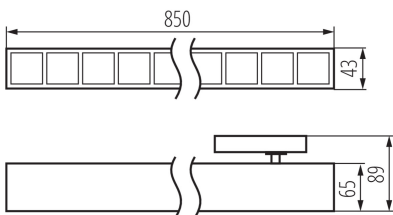

LED lámpatest

5905339371409

A HIERRO a Kanlux gyárban gyártott lámpatestek családja. A minimalista és elegáns forma tökéletesen megfelel a legújabb belsőépítészeti trendeknek. Ez a stílusos megoldás kiválóan alkalmazható általános vagy kiegészítő világításként korszerű irodaházakban, üzletekben, valamint loft típusú helyiségekben. A HIERRO lámpatestek nagy előnye a rendelkezésre álló vezérlési és szerelési lehetőségek sokfélesége, az alacsony UGR, a magas fényhasznosítás, a speciális világítási projektekhez való testreszabás lehetősége és az 5 éves garancia. Ez lehetővé teszi energiahatékony és modern, vonzó fényhatást biztosító világítási rendszerek létrehozását.

ÁLTALÁNOS ADATOK:

Szín: fehér

Beszereles helye: sínre

Alkalmazás helye: beltéri

Minimális távolság a megvilágított tárgytól: 0,5m

Fényerőszabályozható: nem

Lámpatest világítási iránya: alsórész

Hossz [mm]: 850

Szélesség [mm]: 43

Magasság [mm]: 89

Integrált LED fényforrás: igen

MŰSZAKI ADATOK:

Névleges feszültség [V]: 220-240 AC

Névleges frekvencia [Hz]: 50

Maximális teljesítmény [W]: 23

Áramütés elleni védelmi osztály: II

Búra anyaga: műanyag

Dióda típusa: LED SMD

Fényáram [lm]: 3150

Fényforrás színe: fehér

A korrelált színhőmérséklet [K]: 4000

Színkonzisztencia MacAdam-féle ellipszisekben: ≤6

Színvisszaadási index: 80

Élettartam [h]: 50000

Fényáram-stabilitás a névleges élettartam végén: L90B10

Bekapcs/kikapcs ciklusok száma: ≥30000

Sugárzási szög [°]: X60/Y60

Lámpa fényereje [lm/W]: 137

Környezeti hőmérséklet-tartomány, melynek a termék ki lehet téve [° C]: 5÷25

Létrehozás dátuma: 20.02.2024, 20:28

Fenntartjuk a műszaki változtatások bevezetésének jogát. A jelen anyagban található adatok jogi szempontból nem kötelező érvényűek.

Fotometria: adott termék vizsgálatakor elért eredmények.