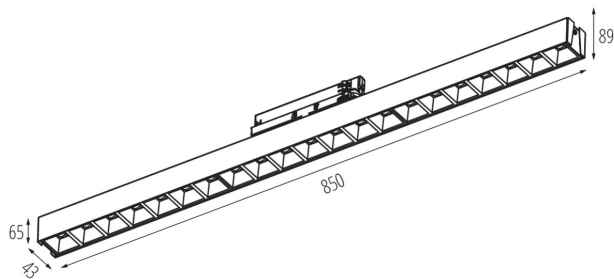

LED lámpatest