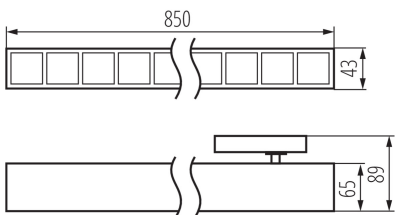

LED lámpatest

5905339371416

A HIERRO a Kanlux gyárban gyártott lámpatestek családja. A minimalista és elegáns forma tökéletesen megfelel a legújabb belsőépítészeti trendeknek. Ez a stílusos megoldás kiválóan alkalmazható általános vagy kiegészítő világításként korszerű irodaházakban, üzletekben, valamint loft típusú helyiségekben. A HIERRO lámpatestek nagy előnye a rendelkezésre álló vezérlési és szerelési lehetőségek sokfélesége, az alacsony UGR, a magas fényhasznosítás, a speciális világítási projektekhez való testreszabás lehetősége és az 5 éves garancia. Ez lehetővé teszi energiahatékony és modern, vonzó fényhatást biztosító világítási rendszerek létrehozását.

ÁLTALÁNOS ADATOK:

Szín: fehér

Beszereles helye: sínre

Alkalmazás helye: beltéri

Minimális távolság a megvilágított tárgytól: 0,5m

Fényerőszabályozható: nem

Lámpatest világítási iránya: alsórész

Hossz [mm]: 850

Szélesség [mm]: 43

Magasság [mm]: 89

Integrált LED fényforrás: igen

MŰSZAKI ADATOK:

Névleges feszültség [V]: 220-240 AC

Névleges frekvencia [Hz]: 50

Maximális teljesítmény [W]: 32

Áramütés elleni védelmi osztály: II

Búra anyaga: műanyag

Dióda típusa: LED SMD

Fényáram [lm]: 4200

Fényforrás színe: fehér

A korrelált színhőmérséklet [K]: 4000

Színkonzisztencia MacAdam-féle ellipszisekben: ≤6

Színvisszaadási index: 80

Élettartam [h]: 50000

Fényáram-stabilitás a névleges élettartam végén: L90B10

Bekapcs/kikapcs ciklusok száma: ≥30000

Sugárzási szög [°]: X60/Y60

Lámpa fényereje [lm/W]: 131

Környezeti hőmérséklet-tartomány, melynek a termék ki lehet téve [° C]: 5÷25

Létrehozás dátuma: 20.02.2024, 20:45

Fenntartjuk a műszaki változtatások bevezetésének jogát. A jelen anyagban található adatok jogi szempontból nem kötelező érvényűek. Fotometria: adott termék vizsgálatakor elért eredmények.