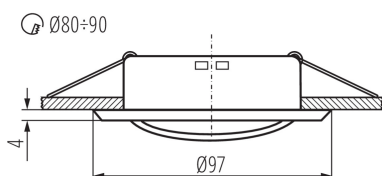

Dekorációs keret kerámia foglalat nélkül: igen

A terméket nem lehet hőszigetelő anyaggal bevonni: igen

Magasság [mm]: 24

Átmérő [mm]: 97

Szerelési nyílás [mm]: Ø80-90

MŰSZAKI ADATOK:

Névleges feszültség [V]: 12 AC; 12 DC; 220-240 AC

Lámpaház anyaga: acél

Lámpatest állíthatósága szögben: egy tengelyben

Lámpatest állíthatósága szögben [°]: 15

IP védettség fokozat: 20

LOGISZTIKAI ADATOK:

Mértékegység: 1 darab

Csomagolás típusa: 50

Darabszám közbenső csomagolásban: 1

Darabszám gyűjtőcsomagolásban: 50

Nettó egységsúly [g]: 80

Súly [g]: 108.4

Egységcsomagolás hossza [cm]: 10

Egységcsomagolás szélessége [cm]: 3.5

Egységcsomagolás magassága [cm]: 10

Létrehozás dátuma: 24.11.2023, 14:31