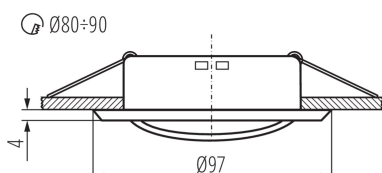

Dekorációs keret kerámia foglalat nélkül: igen

A terméket nem lehet hőszigetelő anyaggal bevonni: igen

Magasság [mm]: 24

Átmérő [mm]: 97

Szerelési nyílás [mm]: Ø80-90

MŰSZAKI ADATOK:

Névleges feszültség [V]: 12 AC; 12 DC; 220-240 AC

Lámpaház anyaga: acél

Lámpatest állíthatósága szögben: egy tengelyben

Lámpatest állíthatósága szögben [°]: 15

IP védettség fokozat: 20

LOGISZTIKAI ADATOK:

Mértékegység: 1 darab

Csomagolás típusa: 50

Darabszám közbenső csomagolásban: 1

Darabszám gyűjtőcsomagolásban: 50

Nettó egységsúly [g]: 80

Súly [g]: 108.4

Egységcsomagolás hossza [cm]: 10

Egységcsomagolás szélessége [cm]: 3.5

Egységcsomagolás magassága [cm]: 10

Dekorációs keret

Doboz súlya [kg]: 5.42
Karton szélessége [cm]: 21
Doboz magassága [cm]: 22
Doboz hossza [cm]: 51.5
Karton térfogata [m³]: 0.023793