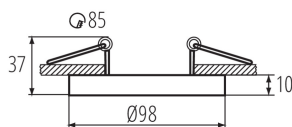

37165 TINY BORD DTO-B

Dekorációs keret

5905339371652

ÁLTALÁNOS ADATOK:

Szín: fekete

Beszereles helye: szerelés: mennyezeti süllyesztett

Alkalmazás helye: beltéri

Minimális távolság a megvilágított tárgytól: 0,5m

Dekorációs keret kerámia foglalat nélkül: igen

A terméket nem lehet hőszigetelő anyaggal bevonni: igen

Magasság [mm]: 37

Átmérő [mm]: 98

Szerelési nyílás [mm]: Ø85

MŰSZAKI ADATOK:

Névleges feszültség [V]: 12 AC; 12 DC; 220-240 AC

Lámpaház anyaga: alumínium ötvözet

Lámpatest állíthatósága szögben: egy tengelyben

Lámpatest állíthatósága szögben [°]: 30

IP védettség fokozat: 20

LOGISZTIKAI ADATOK:

Mértékegység: 1 darab

Csomagolás típusa: 50