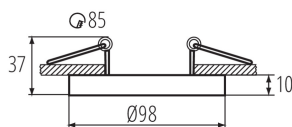

Dekorációs keret

5905339371669

ÁLTALÁNOS ADATOK:

Szín: fekete / arany
Beszereles helye: szerelés: mennyezeti süllyesztett
Alkalmazás helye: beltéri
Minimális távolság a megvilágított tárgytól: 0,5m
Dekorációs keret kerámia foglalat nélkül: igen
A terméket nem lehet hőszigetelő anyaggal bevonni: igen
Magasság [mm]: 37
Átmérő [mm]: 98
Szerelési nyílás [mm]: Ø85

MŰSZAKI ADATOK:

Névleges feszültség [V]: 12 AC; 12 DC; 220-240 AC
Maximális teljesítmény [W]: max 10
Áramütés elleni védelmi osztály: II/III
Fényforrások: MR16/PAR16
A készlet tartalmazza a fényforrásokat: nem
Foglalat : Gx5,3/GU10
Környezeti hőmérséklet-tartomány, melynek a termék ki lehet téve [° C]: 5÷25
Lámpaház anyaga: alumínium ötvözet
Lámpatest állíthatósága szögben: egy tengelyben
Lámpatest állíthatósága szögben [°]: 30
IP védettség fokozat: 20

LOGISZTIKAI ADATOK:

Mértékegység: 1 darab
Csomagolás típusa: 50
Darabszám közbenső csomagolásban: 1
Darabszám gyűjtőcsomagolásban: 50
Nettó egységsúly [g]: 130
Súly [g]: 176.8
Egy darab bruttó súlya [g]: 166
Egységcsomagolás hossza [cm]: 12.5
Egységcsomagolás szélessége [cm]: 10.5
Egységcsomagolás magassága [cm]: 5.5
Doboz súlya [kg]: 8.84
Karton szélessége [cm]: 26.5
Doboz magassága [cm]: 29
Doboz hossza [cm]: 54.5
Karton térfogata [m³]: 0.041883