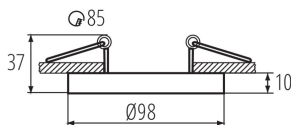

Dekorációs keret

5905339371676

ÁLTALÁNOS ADATOK:

Szín: fehér

Beszereles helye: szerelés: mennyezeti süllyesztett

Alkalmazás helye: beltéri

Minimális távolság a megvilágított tárgytól: 0,5m

Dekorációs keret kerámia foglalat nélkül: igen

A terméket nem lehet hőszigetelő anyaggal bevonni: igen

Magasság [mm]: 37

Átmérő [mm]: 98

Szerelési nyílás [mm]: Ø85

MŰSZAKI ADATOK:

Névleges feszültség [V]: 12 AC; 12 DC; 220-240 AC

Maximális teljesítmény [W]: max 10

Lámpaház anyaga: alumínium ötvözet

Lámpatest állíthatósága szögben: egy tengelyben

Lámpatest állíthatósága szögben [°]: 30

IP védettség fokozat: 20

LOGISZTIKAI ADATOK:

Mértékegység: 1 darab

Csomagolás típusa: 50