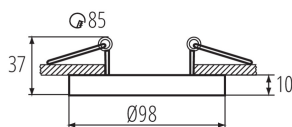

### ÁLTALÁNOS ADATOK:

Szín: fehér / arany

Beszereles helye: szerelés: mennyezeti süllyesztett

Alkalmazás helye: beltéri

Minimális távolság a megvilágított tárgytól: 0,5m

Dekorációs keret kerámia foglalat nélkül: igen

A terméket nem lehet hőszigetelő anyaggal bevonni: igen

Magasság [mm]: 37

Átmérő [mm]: 98

Szerelési nyílás [mm]: Ø85