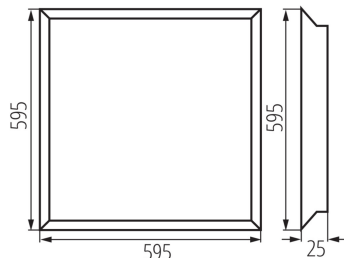

37170 BLINGO 34W 3740 60WW

Süllyesztett LED panel

BLINGO LED		
BLINGO 34W 4080 120NW	BLINGO U34W 4080 120N	BLINGO 38W 4560 120NW

ACCESSORIES	index	37174	37175	37177
SPN PANEL 120	37336	v	v	v
CLIPS PANEL 120	37338	v	v	v
ADTR 12030 B	27614	v	v	v
ADTR 12030 SR	27612	v	v	v
ADTR 12030 W	27611	v	v	v
ADTR-H 12030 B	33391	v	v	v
ADTR-H 12030 SR	33392	v	v	v
ADTR-H 12030 W	33390	v	v	v

BLINGO						
BLINGO 24W 4320 60NW	BLINGO U24W 4000 60NW	BLINGO 34W 3740 60WW	BLINGO 34W 4080 60NW	BLINGO 34W 4080 60CW	BLINGO U34W 4080 60NW	BLINGO 38W 4560 60NW

ACCESSORIES	index	37178	37179	37170	37171	37172	37173	37176
SPN PANEL 60-62	37335	v	v	v	v	v	v	v
CLIPS PANEL 60-62	37337	v	v	v	v	v	v	v
ADTR 6060 B	27615	v	v	v	v	v	v	v
ADTR 6060 SR	27610	v	v	v	v	v	v	v
ADTR 6060 W	27613	v	v	v	v	v	v	v
ADTR-S 6060 W	27616	v	v	v	v	v	v	v
ADTR-H 6060 B	29845	v	v	v	v	v	v	v
ADTR-H 6060 SR	29844	v	v	v	v	v	v	v
ADTR-H 6060 W	29843	v	v	v	v	v	v	v
ADTR-S-H 6060 W	27617	v	v	v	v	v	v	v
ADTR-H 76MM 6060 W	33398	v	v	v	v	v	v	v

Alkalmazott vezeték keresztmetszet-tartománya [mm²]: 1-2,5
IP védettségi fokozat: 20

LOGISZTIKAI ADATOK:

Mértékegység: 1 darab
Csomagolás típusa: 5
Darabszám közbenső csomagolásban: 1
Darabszám gyűjtőcsomagolásban: 5
Nettó egységsúly [g]: 1300
Súly [g]: 1742
Egységcsomagolás hossza [cm]: 60
Egységcsomagolás szélessége [cm]: 3
Egységcsomagolás magassága [cm]: 61.5
Doboz súlya [kg]: 8.71
Karton szélessége [cm]: 17
Doboz magassága [cm]: 63
Doboz hossza [cm]: 61
Karton térfogata [m³]: 0.065331

EGYÉB INFORMÁCIÓK::

- 5 év garancia a weblapon elérhető garancianyilatkozatnak megfelelően