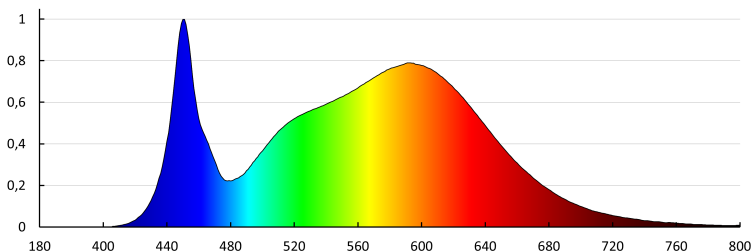

EGYÉB INFORMÁCIÓK::

- 5 év garancia a weblapon elérhető garancianyilatkozatnak megfelelően