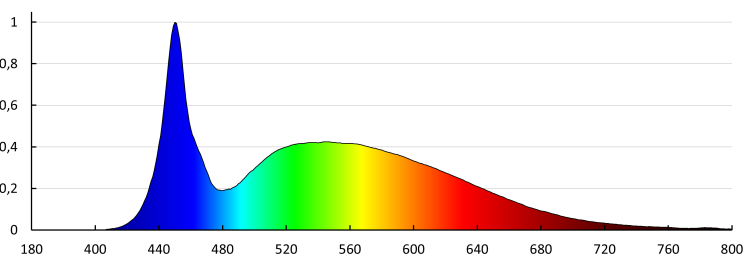

EGYÉB INFORMÁCIÓK::

- 5 év garancia a weblapon elérhető garancianyilatkozatnak megfelelően