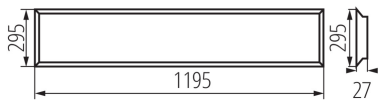

37175 BLINGO U34W 4080 120N

Süllyesztett LED panel