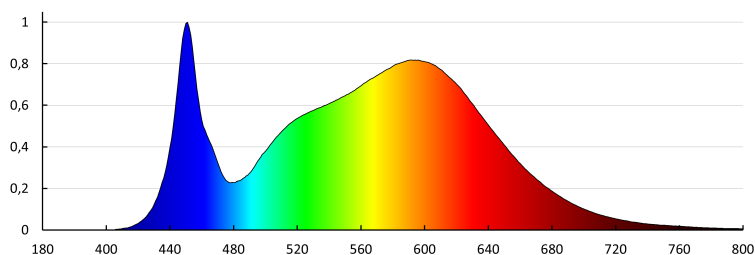

Karton szélessége [cm]: 16.5

Doboz magassága [cm]: 33

Doboz hossza [cm]: 121.5

Karton térfogata [m³]: 0.066157

EGYÉB INFORMÁCIÓK::

- 5 év garancia a weblapon elérhető garancianyilatkozatnak megfelelően

KANLUX S.A. (kat 37175) BLINGO U34W 4080 120NW / Krzywa rozsytu światła (biegunowo)