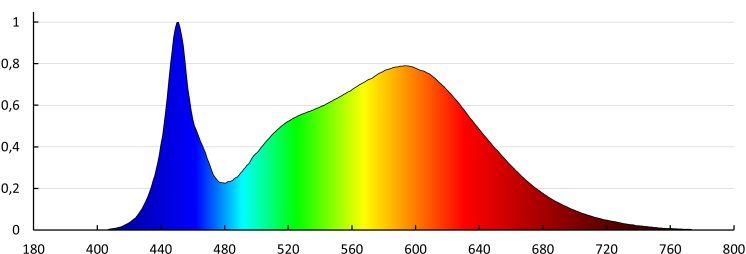

KANLUX S.A. (kat 37176) BLINGO 38W 4560 60NW / Krzywa rozsytu światła (biegunowo)

EGYÉB INFORMÁCIÓK::

- 5 év garancia a weblapon elérhető garancianyilatkozatnak megfelelően