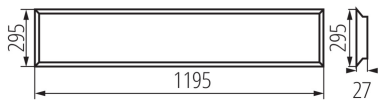

37177 BLINGO 38W 4560 120NW

Süllyesztett LED panel