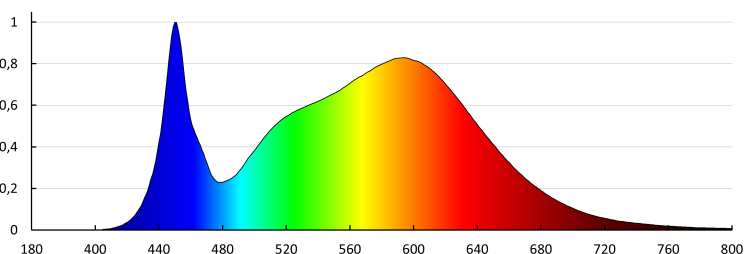

BLINGO		
		BLINGO 34W 4080 120NW	BLINGO U34W 4080 120N	BLINGO 38W 4560 120NW
ACCESSORIES	index	37174	37175	37177
SPN PANEL 120	37336	v	v	v
CLIPS PANEL 120	37338	v	v	v
ADTR 12030 B	27614	v	v	v
ADTR 12030 SR	27612	v	v	v
ADTR 12030 W	27611	v	v	v
ADTR-H 12030 B	33391	v	v	v
ADTR-H 12030 SR	33392	v	v	v
ADTR-H 12030 W	33390	v	v	v

Alkalmazott vezeték keresztmetszet-tartománya [mm²]: 1-2,5
IP védettségi fokozat: 20

LOGISZTIKAI ADATOK:

Mértékegység: 1 darab
Csomagolás típusa: 5
Darabszám közbenső csomagolásban: 1
Darabszám gyűjtőcsomagolásban: 5
Nettó egységsúly [g]: 1318
Súly [g]: 1810
Egységcsomagolás hossza [cm]: 120.5
Egységcsomagolás szélessége [cm]: 3
Egységcsomagolás magassága [cm]: 31.5
Doboz súlya [kg]: 9.05
Karton szélessége [cm]: 16.5
Doboz magassága [cm]: 33
Doboz hossza [cm]: 121.5
Karton térfogata [m³]: 0.066157

EGYÉB INFORMÁCIÓK::

- 5 év garancia a weblapon elérhető garancianyilatkozatnak megfelelően