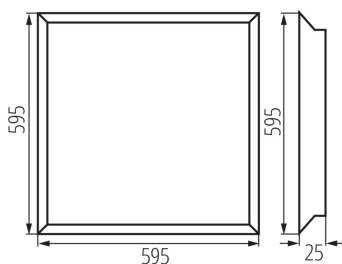

37179 BLINGO U24W 4000 60NW

Süllyesztett LED panel

5905339371799

PRODUKT Z ATESTEM

A Kanlux BLINGO LED backlight típusú panelek. Gyorscsatlakozóval ellátott csatlakozódobozokkal vannak ellátva, amely lehetővé teszi a panelek egymáshoz való csatlakoztatását, és felgyorsítja a felszerelést. A Kanlux BLINGO LED panelek beépített tápegységgel vannak ellátva, amelynek köszönhetően megfelelő Kanlux ADTR keretbe helyezhetők és felületre szerelhetők. A Kanlux BLINGO LED panelek bordázott kerettel rendelkeznek, hatékonyságuk pedig akár 110 lm/W.

ÁLTALÁNOS ADATOK:

Szín: fehér

Beszereles helye: szerelés: mennyezeti süllyesztett

Alkalmazás helye: beltéri

Minimális távolság a megvilágított tárgytól: 0,5m

Fényerőszabályozható: nem

A terméket nem lehet hőszigetelő anyaggal bevonni: igen

A készlet tartalmazza a tápegységet: igen

Hossz [mm]: 595

Szélesség [mm]: 595

Magasság [mm]: 25

Integrált LED fényforrás: igen

MŰSZAKI ADATOK:

Névleges feszültség [V]: 220-240 AC

Névleges frekvencia [Hz]: 50

Maximális teljesítmény [W]: 24

Áramütés elleni védelmi osztály: I

Búra anyaga: műanyag

Dióda típusa: LED SMD

Lámpatest fényárama [lm]: 4000

Fényforrás színe: fehér

A korrelált színhőmérséklet [K]: 4000

Színkonzisztencia MacAdam-féle ellipszisekben: 6

Színvisszaadási index: 80

Élettartam [h]: 50000

Fényáram-stabilitás a névleges élettartam végén: L70B50

Bekapcs/kikapcs ciklusok száma: ≥ 50000

Sugárzási szög [°]: 90

Lámpa fényereje [lm/W]: 167

Környezeti hőmérséklet-tartomány, melynek a termék ki lehet téve [° C]: 5÷25

Búra típusa: mikroprizmás

Lámpaház anyaga: acél

Létrehozás dátuma: 15.11.2023, 15:12

Fenntartjuk a műszaki változtatások bevezetésének jogát. A jelen anyagban található adatok jogi szempontból nem kötelező érvényűek.

Fotometria: adott termék vizsgálatakor elért eredmények.