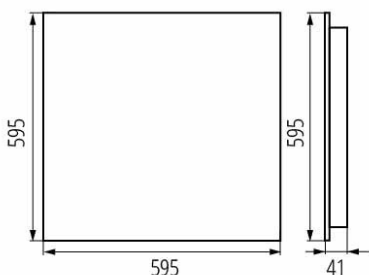

Oprawa LED podtynkowa

5905339371843

ÁLTALÁNOS ADATOK:

Szín: fehér

Beszereles helye: szerelés: mennyezeti süllyesztett

Alkalmazás helye: beltéri

Minimális távolság a megvilágított tárgytól: 0,5m

Fényerőszabályozható: nem

A terméket nem lehet hőszigetelő anyaggal bevonni: igen

Hossz [mm]: 595

Szélesség [mm]: 595

Magasság [mm]: 41

Integrált LED fényforrás: igen

MŰSZAKI ADATOK:

Névleges feszültség [V]: 220-240 AC

Névleges frekvencia [Hz]: 50

Maximális teljesítmény [W]: 22

Áramütés elleni védelmi osztály: I

Búra anyaga: műanyag

Dióda típusa: LED SMD

Lámpatest fényárama [lm]: 3150

Fényforrás színe: neutral warm white

A korrelált színhőmérséklet [K]: 3500