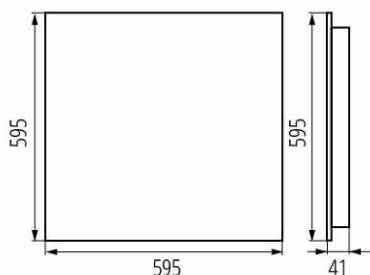

Oprawa LED podtynkowa

5905339371898

ÁLTALÁNOS ADATOK:

Szín: fehér

Beszereles helye: szerelés: mennyezeti süllyesztett

Alkalmazás helye: beltéri

Minimális távolság a megvilágított tárgytól: 0,5m

Fényerőszabályozható: nem

A terméket nem lehet hőszigetelő anyaggal bevonni: igen

Hossz [mm]: 595

Szélesség [mm]: 595

Magasság [mm]: 41

Integrált LED fényforrás: igen

MŰSZAKI ADATOK:

Névleges feszültség [V]: 220-240 AC

Névleges frekvencia [Hz]: 50

Maximális teljesítmény [W]: 31

Áramütés elleni védelmi osztály: I

Búra anyaga: műanyag

Dióda típusa: LED SMD

Lámpatest fényárama [lm]: 4400

Fényforrás színe: fehér

A korrelált színhőmérséklet [K]: 4000

Színkonzisztencia MacAdam-féle ellipszisekben: ≤3