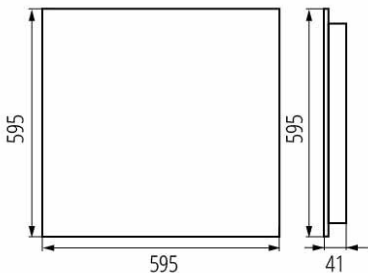

Oprawa LED podtynkowa

5905339372000

ÁLTALÁNOS ADATOK:

Szín: fekete

Beszereles helye: szerelés: mennyezeti süllyesztett

Alkalmazás helye: beltéri

Minimális távolság a megvilágított tárgytól : 0,5m

Fényerőszabályozható: nem

A terméket nem lehet hőszigetelő anyaggal bevonni : igen

Hossz [mm]: 595

Szélesség [mm]: 595

Magasság [mm]: 41

Integrált LED fényforrás: igen

MŰSZAKI ADATOK:

Névleges feszültség [V]: 220-240 AC

Névleges frekvencia [Hz]: 50

Maximális teljesítmény [W]: 22

Áramütés elleni védelmi osztály: I

Búra anyaga: műanyag

Dióda típusa: LED SMD

Lámpatest fényárama [lm]: 2850

Fényforrás színe: fehér

A korrelált színhőmérséklet [K]: 4000

Színkonzisztencia MacAdam-féle ellipszisekben: ≤ 3