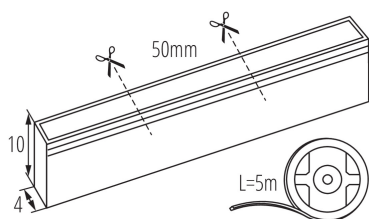

5905339372345

ÁLTALÁNOS ADATOK:

Alkalmazás helye: beltéri
Minimális távolság a megvilágított tárgytól: 0,1m
Hossz [mm]: 5000
Szélesség [mm]: 4
Magasság [mm]: 10
Higanytartalom: nem

MŰSZAKI ADATOK:

Névleges feszültség [V]: 24 DC
Névleges teljesítmény [W]: 0,5m = 6
Áramütés elleni védelmi osztály: III
Dióda típusa: LED SMD
Fényáram [lm]: 0,5m=110
Fényforrás színe: meleg fehér
A korrelált színhőmérséklet [K]: 2700
Színkonzisztencia MacAdam-féle ellipszisekben: 6
Színvisszaadási index: 80
Fényforrás névleges élettartama [h]: 30000
Bekapcs/kikapcs ciklusok száma: ≥25000
Csatlakozó típusa: szabad kábelvégződések
IP védettség fokozat: 65
LED szalagok szegmensekre vághatóak [cm]: 5

LOGISZTIKAI ADATOK:

Mértékegység: 1 darab
Csomagolás típusa: 30
Darabszám gyűjtőcsomagolásban: 30
Nettó egység súly [g]: 266
Súly [g]: 353.33
Egységcsomagolás hossza [cm]: 25
Egységcsomagolás szélessége [cm]: 1.5
Egységcsomagolás magassága [cm]: 25.5
Doboz súlya [kg]: 10.5999
Karton szélessége [cm]: 29
Doboz magassága [cm]: 26.5
Doboz hossza [cm]: 46
Karton térfogata [m³]: 0.035351

EGYÉB INFORMÁCIÓK::

- 3 év garancia a weblapon elérhető garancianyilatkozatnak megfelelően
- A LED csíkokat 5 m-nél hosszabb darabokra csatlakoztatni tilos.

37234 NEON LED12W/M IP65-WW

A hosszabb utarabokat igénylő alkalmazások esetén max. 5m-es egységekre kell elektromosan felosztani (párhuzamos csatlakozással).