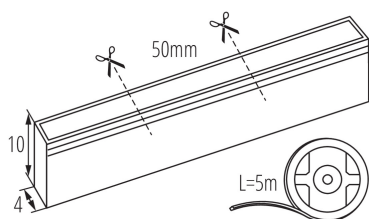

### ÁLTALÁNOS ADATOK:

**Alkalmazás helye:** beltéri  
**Minimális távolság a megvilágított tárgytól:** 0,1m  
**Hossz [mm]:** 5000  
**Szélesség [mm]:** 4  
**Magasság [mm]:** 10  
**Higanytartalom:** nem

### MŰSZAKI ADATOK:

**Névleges feszültség [V]:** 24 DC  
**Névleges teljesítmény [W]:** 0,5m = 6  
**Áramütés elleni védelmi osztály:** III  
**Dióda típusa:** LED SMD  
**Fényáram [lm]:** 0,5m=120  
**Fényforrás színe:** hideg fehér  
**A korrelált színhőmérséklet [K]:** 5700  
**Színkonzisztencia MacAdam-féle ellipszisekben:** 6  
**Színvisszaadási index:** 80  
**Fényforrás névleges élettartama [h]:** 30000  
**Bekapcs/kikapcs ciklusok száma:** ≥25000  
**Csatlakozó típusa:** szabad kábelvégződések  
**IP védettség fokozat:** 65  
**LED szalagok szegmensekre vághatóak [cm]:** 5

### LOGISZTIKAI ADATOK:

**Mértékegység:** 1 darab  
**Csomagolás típusa:** 30  
**Darabszám gyűjtőcsomagolásban:** 30  
**Nettó egység súly [g]:** 266  
**Súly [g]:** 353.33  
**Egységcsomagolás hossza [cm]:** 25  
**Egységcsomagolás szélessége [cm]:** 1.5  
**Egységcsomagolás magassága [cm]:** 25.5  
**Doboz súlya [kg]:** 10.5999  
**Karton szélessége [cm]:** 29  
**Doboz magassága [cm]:** 26.5  
**Doboz hossza [cm]:** 46  
**Karton térfogata [m³]:** 0.035351

## 37236 NEON LED12W/M IP65-CW

---

A hosszabb utarabokat igénylő alkalmazások esetén max. 5m-es egységekre kell elektromosan felosztani (párhuzamos csatlakozással).