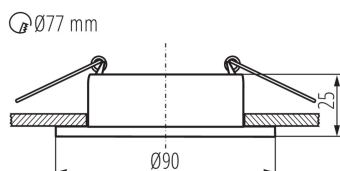

Dekorációs keret

5905339372505

unique
LIGHT
effect

MODULAR
frame

A Kanlux FELINE DSO kerek, elegáns mennyezeti spotlámpa, amely 6 különböző színváltozatban elérhető, így bármilyen belső térhez kiválasztható a megfelelő opció. A termék további díszelme a fényforrást körülvevő fénycsík (gyűrű).

ÁLTALÁNOS ADATOK:

Szín: fekete

Beszereles helye: szerelés: mennyezeti süllyesztett

Alkalmazás helye: beltéri

Minimális távolság a megvilágított tárgytól: 0,5m

Dekorációs keret kerámia foglalat nélkül: igen

A terméket nem lehet hőszigetelő anyaggal bevonni: igen

Magasság [mm]: 25

Átmérő [mm]: 90

Szerelési nyílás [mm]: Ø77

MŰSZAKI ADATOK:

Névleges feszültség [V]: 12 AC; 12 DC; 220-240 AC

Maximális teljesítmény [W]: max 10

Áramütés elleni védelmi osztály: II/III

Fényforrások: MR16/PAR16

A készlet tartalmazza a fényforrásokat: nem

Foglalat: Gx5,3/GU10

Környezeti hőmérséklet-tartomány, melynek a termék ki lehet téve [° C]: 5÷25

Lámpaház anyaga: alumínium ötvözet

Lámpatest állíthatósága szögben: nincs

IP védettség fokozat: 20

LOGISZTIKAI ADATOK:

Mértékegység: 1 darab

Csomagolás típusa: 50

Darabszám közbenső csomagolásban: 1

Darabszám gyűjtőcsomagolásban: 50

Nettó egységsúly [g]: 90

Súly [g]: 128.6

Egységcsomagolás hossza [cm]: 10

Egységcsomagolás szélessége [cm]: 4

Egységcsomagolás magassága [cm]: 10

Doboz súlya [kg]: 6.43

Karton szélessége [cm]: 23

Doboz magassága [cm]: 22.5

Doboz hossza [cm]: 52.5

Létrehozás dátuma: 24.11.2023, 14:41

Fenntartjuk a műszaki változtatások bevezetésének jogát. A jelen anyagban található adatok jogi szempontból nem kötelező érvényűek.

Fotometria: adott termék vizsgálatokor elért eredmények.