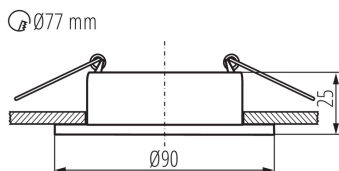

Dekorációs keret

5905339372512

unique
LIGHT
effect

MODULAR
frame

A Kanlux FELINE DSO kerek, elegáns mennyezeti spotlámpa, amely 6 különböző színváltozatban elérhető, így bármilyen belső térhez kiválasztható a megfelelő opció. A termék további díszelme a fényforrást körülvevő fénycsík (gyűrű).

ÁLTALÁNOS ADATOK:

Szín: arany / fekete

Beszereles helye: szerelés: mennyezeti süllyesztett

Alkalmazás helye: beltéri

Minimális távolság a megvilágított tárgytól: 0,5m

Dekorációs keret kerámia foglalat nélkül: igen

A terméket nem lehet hőszigetelő anyaggal bevonni: igen

Magasság [mm]: 25

Átmérő [mm]: 90

Szerelési nyílás [mm]: Ø77

MŰSZAKI ADATOK:

Névleges feszültség [V]: 12 AC; 12 DC; 220-240 AC

Maximális teljesítmény [W]: max 10

Áramütés elleni védelmi osztály: II/III

Fényforrások: MR16/PAR16

A készlet tartalmazza a fényforrásokat: nem

Foglalat: Gx5,3/GU10

Környezeti hőmérséklet-tartomány, melynek a termék ki lehet téve [° C]: 5÷25

Lámpaház anyaga: alumínium ötvözet

Lámpatest állíthatósága szögben: nincs

IP védettség fokozat: 20

LOGISZTIKAI ADATOK:

Mértékegység: 1 darab

Csomagolás típusa: 50

Darabszám közbenső csomagolásban: 1

Darabszám gyűjtőcsomagolásban: 50

Nettó egységsúly [g]: 90

Súly [g]: 128.6

Egységcsomagolás hossza [cm]: 10

Egységcsomagolás szélessége [cm]: 4

Egységcsomagolás magassága [cm]: 10

Doboz súlya [kg]: 6.43

Karton szélessége [cm]: 23

Doboz magassága [cm]: 22.5

Doboz hossza [cm]: 52.5

Létrehozás dátuma: 24.11.2023, 14:45

Fenntartjuk a műszaki változtatások bevezetésének jogát. A jelen anyagban található adatok jogi szempontból nem kötelező érvényűek.

Fotometria: adott termék vizsgálatokor elért eredmények.