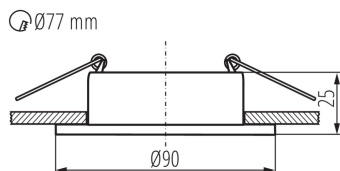

Dekorációs keret

5905339372529

unique
LIGHT
effect

MODULAR
frame

A Kanlux FELINE DSO kerek, elegáns mennyezeti spotlámpa, amely 6 különböző színváltozatban elérhető, így bármilyen belső térhez kiválasztható a megfelelő opció. A termék további díszelme a fényforrást körülvevő fénycsík (gyűrű).

ÁLTALÁNOS ADATOK:

Szín: fehér / fekete

Beszereles helye: szerelés: mennyezeti süllyesztett

Alkalmazás helye: beltéri

Minimális távolság a megvilágított tárgytól: 0,5m

Dekorációs keret kerámia foglalat nélkül: igen

A terméket nem lehet hőszigetelő anyaggal bevonni: igen

Magasság [mm]: 25

Átmérő [mm]: 90

Szerelési nyílás [mm]: Ø77

MŰSZAKI ADATOK:

Névleges feszültség [V]: 12 AC; 12 DC; 220-240 AC

Maximális teljesítmény [W]: max 10

Áramütés elleni védelmi osztály: II/III

Fényforrások: MR16/PAR16

A készlet tartalmazza a fényforrásokat: nem

Foglalat: Gx5,3/GU10

Környezeti hőmérséklet-tartomány, melynek a termék ki lehet téve [° C]: 5÷25

Lámpaház anyaga: alumínium ötvözet

Lámpatest állíthatósága szögben: nincs

IP védettség fokozat: 20

LOGISZTIKAI ADATOK:

Mértékegység: 1 darab

Csomagolás típusa: 50

Darabszám közbenső csomagolásban: 1

Darabszám gyűjtőcsomagolásban: 50

Nettó egységsúly [g]: 90

Súly [g]: 128.6

Egységcsomagolás hossza [cm]: 10

Egységcsomagolás szélessége [cm]: 4

Egységcsomagolás magassága [cm]: 10

Doboz súlya [kg]: 6.43

Karton szélessége [cm]: 23

Doboz magassága [cm]: 22.5

Doboz hossza [cm]: 52.5

Létrehozás dátuma: 24.11.2023, 14:45

Fenntartjuk a műszaki változtatások bevezetésének jogát. A jelen anyagban található adatok jogi szempontból nem kötelező érvényűek.

Fotometria: adott termék vizsgálatakor elért eredmények.