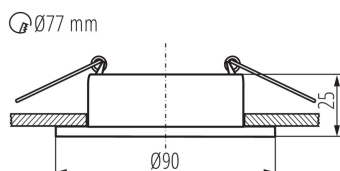

Dekorációs keret

5905339372543

unique
LIGHT
effect

MODULAR
frame

A Kanlux FELINE DSO kerek, elegáns mennyezeti spotlámpa, amely 6 különböző színváltozatban elérhető, így bármilyen belső térhez kiválasztható a megfelelő opció. A termék további díszelme a fényforrást körülvevő fénycsík (gyűrű).

ÁLTALÁNOS ADATOK:

Szín: arany / fehér

Beszereles helye: szerelés: mennyezeti süllyesztett

Alkalmazás helye: beltéri

Minimális távolság a megvilágított tárgytól: 0,5m

Dekorációs keret kerámia foglalat nélkül: igen

A terméket nem lehet hőszigetelő anyaggal bevonni: igen

Magasság [mm]: 25

Átmérő [mm]: 90

Szerelési nyílás [mm]: Ø77

MŰSZAKI ADATOK:

Névleges feszültség [V]: 12 AC; 12 DC; 220-240 AC

Maximális teljesítmény [W]: max 10

Áramütés elleni védelmi osztály: II/III

Fényforrások: MR16/PAR16

A készlet tartalmazza a fényforrásokat: nem

Foglalat: Gx5,3/GU10

Környezeti hőmérséklet-tartomány, melynek a termék ki lehet téve [° C]: 5÷25

Lámpaház anyaga: alumínium ötvözet

Lámpatest állíthatósága szögben: nincs

IP védettség fokozat: 20

LOGISZTIKAI ADATOK:

Mértékegység: 1 darab

Csomagolás típusa: 50

Darabszám közbenső csomagolásban: 1

Darabszám gyűjtőcsomagolásban: 50

Nettó egységsúly [g]: 90

Súly [g]: 128.6

Egységcsomagolás hossza [cm]: 10

Egységcsomagolás szélessége [cm]: 4

Egységcsomagolás magassága [cm]: 10

Doboz súlya [kg]: 6.43

Karton szélessége [cm]: 23

Doboz magassága [cm]: 22.5

Doboz hossza [cm]: 52.5

Létrehozás dátuma: 24.11.2023, 14:45

Fenntartjuk a műszaki változtatások bevezetésének jogát. A jelen anyagban található adatok jogi szempontból nem kötelező érvényűek.

Fotometria: adott termék vizsgálatokor elért eredmények.