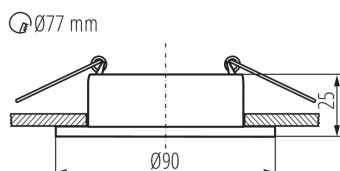

Dekorációs keret

5905339372550

unique
LIGHT
effect

MODULAR
frame

A Kanlux FELINE DSO kerek, elegáns mennyezeti spotlámpa, amely 6 különböző színváltozatban elérhető, így bármilyen belső térhez kiválasztható a megfelelő opció. A termék további díszelme a fényforrást körülvevő fénycsík (gyűrű).

ÁLTALÁNOS ADATOK:

Szín: fekete / fehér

Beszereles helye: szerelés: mennyezeti süllyesztett

Alkalmazás helye: beltéri

Minimális távolság a megvilágított tárgytól: 0,5m

Dekorációs keret kerámia foglalat nélkül: igen

A terméket nem lehet hőszigetelő anyaggal bevonni: igen

Magasság [mm]: 25

Átmérő [mm]: 90

Szerelési nyílás [mm]: Ø77

MŰSZAKI ADATOK:

Névleges feszültség [V]: 12 AC; 12 DC; 220-240 AC

Maximális teljesítmény [W]: max 10

Áramütés elleni védelmi osztály: II/III

Fényforrások: MR16/PAR16

A készlet tartalmazza a fényforrásokat: nem

Foglalat: Gx5,3/GU10

Környezeti hőmérséklet-tartomány, melynek a termék ki lehet téve [° C]: 5÷25

Lámpaház anyaga: alumínium ötvözet

Lámpatest állíthatósága szögben: nincs

IP védettség fokozat: 20

LOGISZTIKAI ADATOK:

Mértékegység: 1 darab

Csomagolás típusa: 50

Darabszám közbenső csomagolásban: 1

Darabszám gyűjtőcsomagolásban: 50

Nettó egységsúly [g]: 90

Súly [g]: 128.6

Egységcsomagolás hossza [cm]: 10

Egységcsomagolás szélessége [cm]: 4

Egységcsomagolás magassága [cm]: 10

Doboz súlya [kg]: 6.43

Karton szélessége [cm]: 23

Doboz magassága [cm]: 22.5

Doboz hossza [cm]: 52.5

Létrehozás dátuma: 24.11.2023, 14:42

Fenntartjuk a műszaki változtatások bevezetésének jogát. A jelen anyagban található adatok jogi szempontból nem kötelező érvényűek.

Fotometria: adott termék vizsgálatakor elért eredmények.