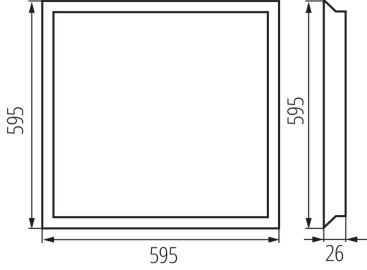

37265 BLINGO U E125LM 60NW

Süllyesztett LED panel tápegység nélkül