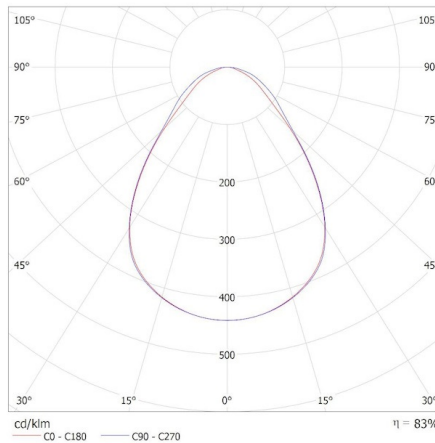

37265 BLINGO U E125LM 60NW

Süllyesztett LED panel tápegység nélkül

KANLUX S.A. (kat 37265) BLINGO U E125LM 60NW / Krzywa rozsytu światła (biegunowo)

TARTOZÉKOK

37269

BLINGO DRV 32W ON-OFF

LED működtető
BLINGO CV-
37266 BLINGO
U E125LM
120NW, 37265
BLINGO U
E125LM 60NW
panelekhez

37270

BLINGO DRV 40W ON-OFF

LED működtető
BLINGO CV-
37266 BLINGO
U E125LM
120NW, 37265
BLINGO U
E125LM 60NW
panelekhez

37268

BLINGO DRV40W1-10V BK

LED működtető
BLINGO CV-
37266 BLINGO
U E125LM
120NW, 37265
BLINGO U
E125LM
60NW, 37271
BLINGO U
E125LM 30NW
panelekhez