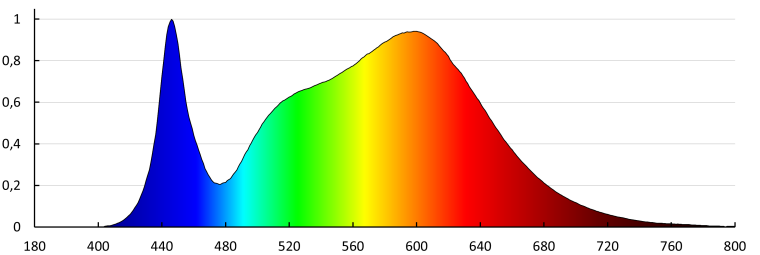

EGYÉB INFORMÁCIÓK::

- 5 év garancia a weblapon elérhető garancianyilatkozatnak megfelelően
- LED panel tápegység nélkül.
- A megfelelő működéshez a KANLUX kínálatában megtalálható megfelelő LED tápegységre van szükség