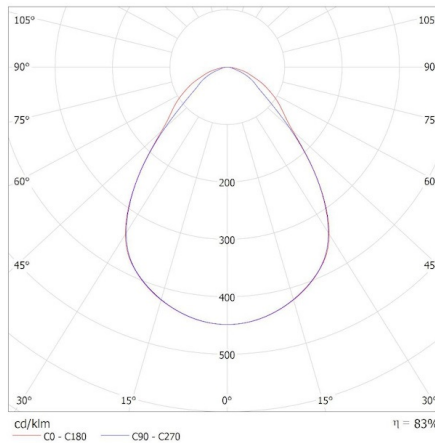

37266 BLINGO U E125LM 120NW

Süllyesztett LED panel tápegység nélkül

KANLUX S.A. (kat 37266) BLINGO U E125LM 120NW / Krzywa rozsytu światła (biegunowo)

TARTOZÉKOK

37269

BLINGO DRV 32W ON-OFF

LED működtető
BLINGO CV-
37266 BLINGO
U E125LM
120NW, 37265
BLINGO U
E125LM 60NW
panelekhez

37270

BLINGO DRV 40W ON-OFF

LED működtető
BLINGO CV-
37266 BLINGO
U E125LM
120NW, 37265
BLINGO U
E125LM 60NW
panelekhez

37268

BLINGO DRV40W1-10V BK

LED működtető
BLINGO CV-
37266 BLINGO
U E125LM
120NW, 37265
BLINGO U
E125LM
60NW, 37271
BLINGO U
E125LM 30NW
panelekhez