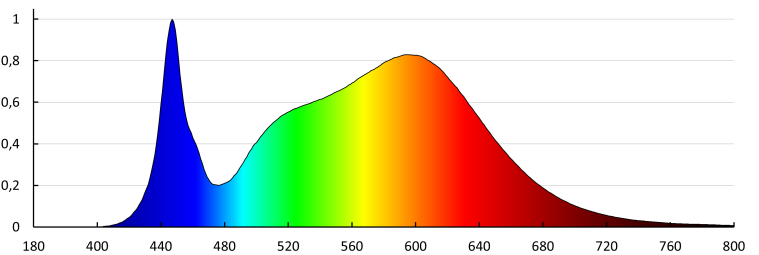

EGYÉB INFORMÁCIÓK::

- 5 év garancia a weblapon elérhető garancianyilatkozatnak megfelelően
- LED panel tápegység nélkül.
- A megfelelő működéshez a KANLUX kínálatában megtalálható megfelelő LED tápegységre van szükség