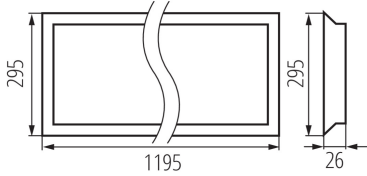

37266 BLINGO U E125LM 120NW

Süllyesztett LED panel tápegység nélkül