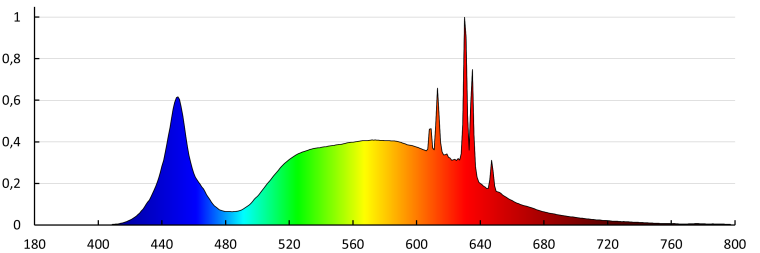

EGYÉB INFORMÁCIÓK::

- 5 év garancia a weblapon elérhető garancianyilatkozatnak megfelelően
- LED panel tápegység nélkül.
- A megfelelő működéshez a KANLUX kínálatában megtalálható megfelelő LED tápegységre van szükség