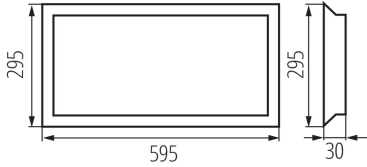

37271 BLINGO U E125LM 30NW

Süllyesztett LED panel tápegység nélkül