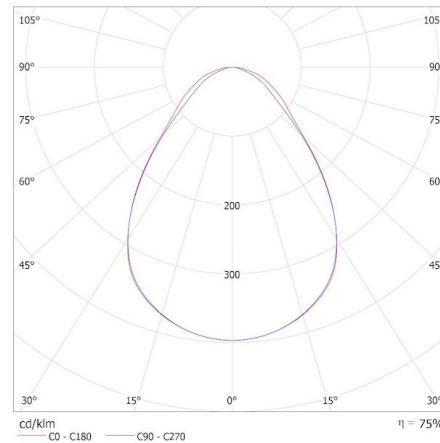

37271 BLINGO U E125LM 30NW

Süllyesztett LED panel tápegység nélkül

KANLUX S.A. (kat 37271) BLINGO U E125LM 30NW / Krzywa rozsytu światła (biegunowo)

TARTOZÉKOK

37272

BLINGO DRV 24W ON-OFF

LED működtető
BLINGO U
E125LM
30NW(37271)
panelhez

37268

BLINGO DRV40W1-10V BK

LED működtető
BLINGO CV-
37266 BLINGO
U E125LM
120NW, 37265
BLINGO U
E125LM
60NW, 37271
BLINGO U
E125LM 30NW
panelekhez

37267

BLINGO DRV42W DALI BK

LED működtető
BLINGO CV-
37266 BLINGO
U E125LM
120NW, 37265
BLINGO U
E125LM
60NW, 37271
BLINGO U
E125LM 30NW
panelekhez