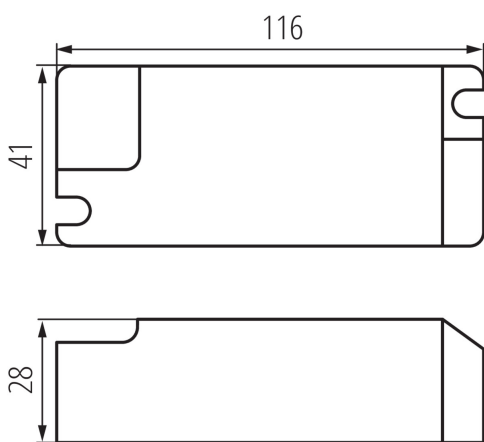

37272 BLINGO DRV 24W ON-OFF

Zasilacz LED

5905339372727

DANE OGÓLNE:

Kolor: biały

Miejsce zastosowania: wewnątrz

Możliwość współpracy ze ściemniaczem: nie

Sprawność zasilacza [%]: 88

Długość [mm]: 116

Szerokość [mm]: 41

Wysokość [mm]: 28

DANE TECHNICZNE:

Napięcie znamionowe [V]: 220-240 AC

Częstotliwość znamionowa [Hz]: 50

λ : 0,95

Moc maksymalna [W]: 24

Klasa ochronności przed porażeniem elektrycznym: II

Materiał: tworzywo sztuczne

Rodzaj przyłącza: kostka przyłączeniowa

Zakres przekrojów stosowanych przewodów [mm²]: 0,75-1,0

Rodzaj zasilacza: stałoprądowy

Maksymalna temperatura Ta [°C]: 45

Napięcie wejściowe - PRI [V]: 220-240

Napięcie wyjściowe - SEC [V]: 27-42

Prąd wyjściowy - SEC [mA]: 600

Stopień IP: 20

Tc [°C]: 85

DANE LOGISTYCZNE:

Jednostka miary: sztuka

Jak pakowane: 50

Ilość sztuk w opakowaniu pośrednim: 1

Ilość sztuk w opakowaniu zbiorczym: 50

Masa jednostkowa netto [g]: 102

Gramatura [g]: 125

Długość opakowania jednostkowego [cm]: 14.5

Szerokość opakowania jednostkowego [cm]: 6

Wysokość opakowania jednostkowego [cm]: 3.5

Waga kartonu [kg]: 6.25

Szerokość kartonu [cm]: 19

Wysokość kartonu [cm]: 32

Długość kartonu [cm]: 32

Objętość kartonu [m³]: 0.019456